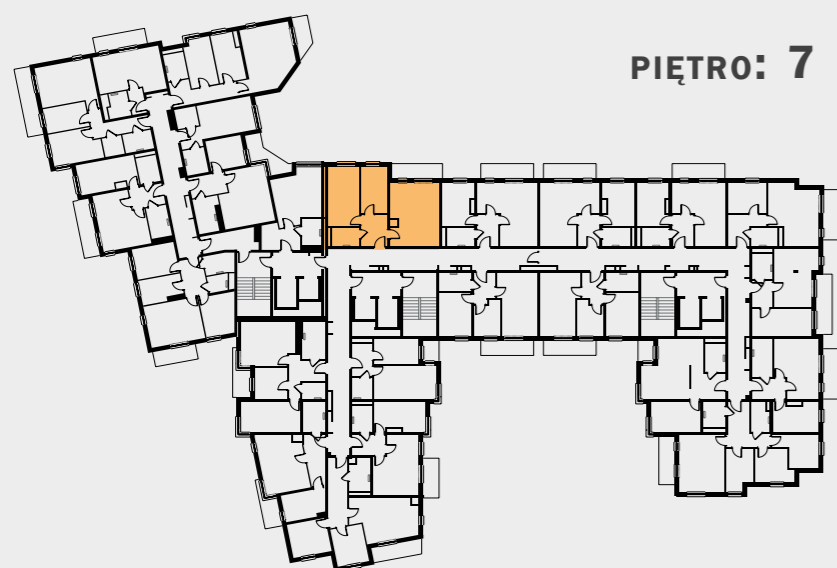

WŁASNE MIEJSCE

PIĘTRO: 7

LOKAL NR:	112x
ILOŚĆ POKOI:	3
POWIERZCHNIA:	61,21 m²
ZESTAWIENIE POMIESZCZEŃ:	
01/M112x przedpokój	6,80 m²
02/M112x pokój z aneksem	24,59 m²
03/M112x pokój	10,09 m²
04/M112x pokój	15,37 m²
05/M112x łazienka	4,36 m²
- loggia	5,87 m²