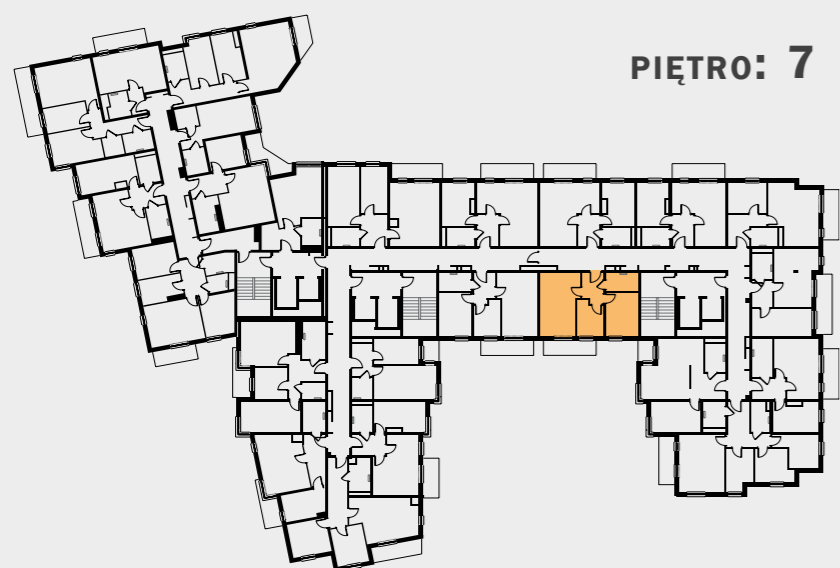

WŁASNE MIEJSCE

PIĘTRO: 7

LOKAL NR: **121x**
ILOŚĆ POKOI: **3**
POWIERZCHNIA: **47,26 m²**

ZESTAWIENIE POMIESZCZEŃ:

01/M121x przedpokój	5,09 m²
02/M121x pokój z aneksem	19,27 m²
03/M121x pokój	7,09 m²
04/M121x pokój	10,86 m²
05/M121x łazienka	4,95 m²
- balkon	6,14 m²