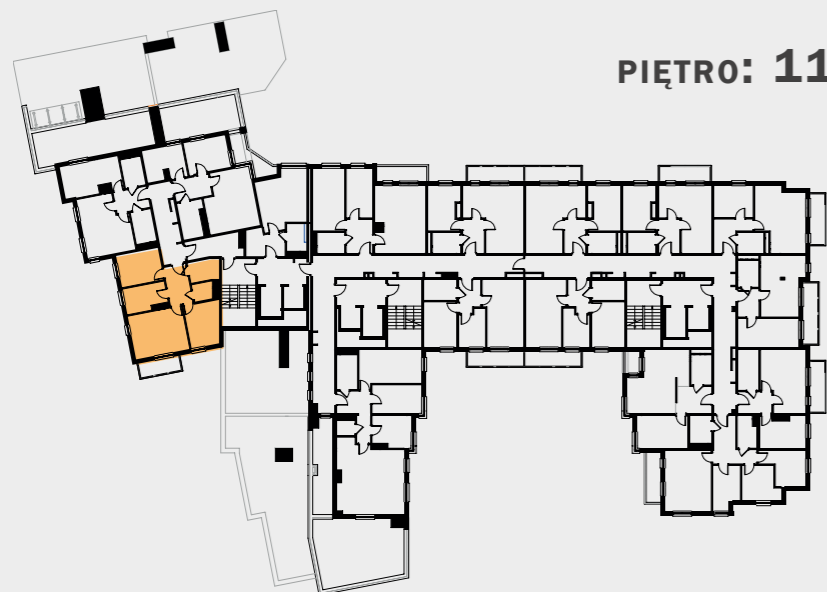

WŁASNE MIEJSCE

PIĘTRO: 11

LOKAL NR: 80y
ILOŚĆ POKOI: 4
POWIERZCHNIA: 61,24 m²

ZESTAWIENIE POMIESZCZEŃ:

| | |
|---------------------------|----------------------|
| 01/M80y - przedpokój | 6,63 m ² |
| 02/M80y - pokój z aneksem | 18,40 m ² |
| 03/M80y - pokój | 7,89 m ² |
| 04/M80y - pokój | 10,42 m ² |
| 05/M80y - łazienka | 4,79 m ² |
| 06/M80y - wc | 2,59 m ² |
| 07/M80y - pokój | 10,52 m ² |
| - loggia | 4,44 m ² |