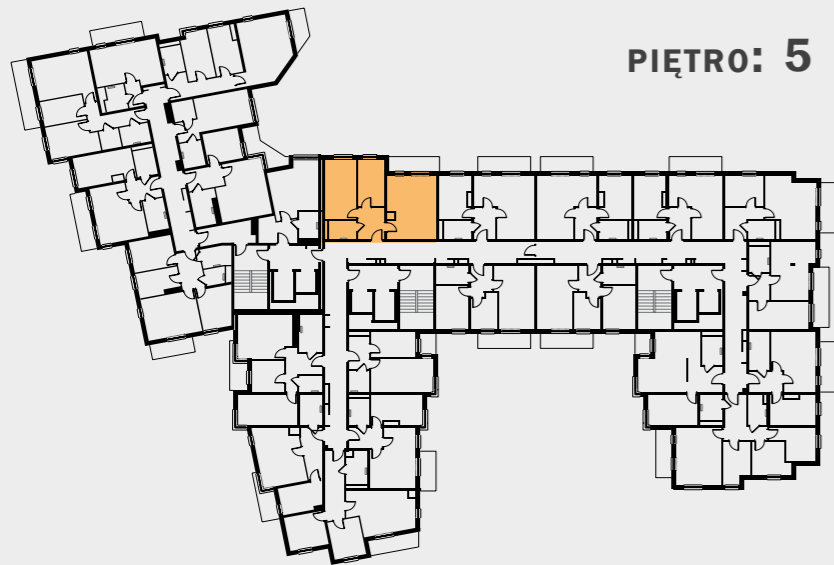

WŁASNE MIEJSCE

PIĘTRO: 5

LOKAL NR:	80x
ILOŚĆ POKOI:	3
POWIERZCHNIA:	61,21 m ²
ZESTAWIENIE POMIESZCZEŃ:	
01/M80x - przedpokój	6,80 m ²
02/M80x - pokój z aneksem	24,59 m ²
03/M80x - pokój	10,09 m ²
04/M80x - pokój	15,37 m ²
05/M80x - łazienka	4,36 m ²
- loggia	5,87 m ²