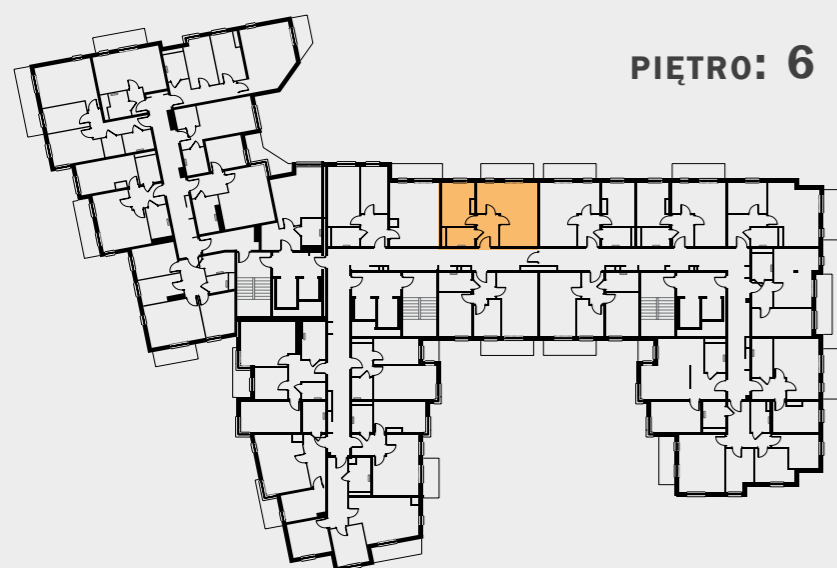

WŁASNE MIEJSCE

PIĘTRO: 6

LOKAL NR: 97x
ILOŚĆ POKOI: 2
POWIERZCHNIA: 44,68 m²

ZESTAWIENIE POMIESZCZEŃ:

01/M97x - przedpokój 5,59 m²
02/M97x - pokój z aneksem 24,49 m²
03/M97x - pokój 10,28 m²
04/M97x - łazienka 4,32 m²
- balkon 6,14 m²