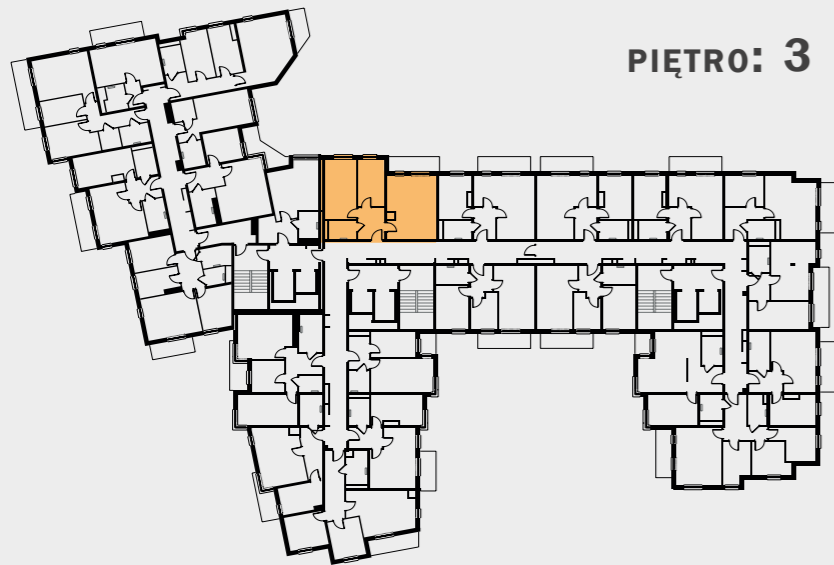

WŁASNE MIEJSCE

PIĘTRO: 3

LOKAL NR:	48x
ILOŚĆ POKOI:	3
POWIERZCHNIA:	61,21 m ²
ZESTAWIENIE POMIESZCZEŃ:	
01/M48x - przedpokój	6,80 m ²
02/M48x - pokój z aneksem	24,59 m ²
03/M48x - pokój	10,09 m ²
04/M48x - pokój	15,37 m ²
05/M48x - łazienka	4,36 m ²
- loggia	5,87 m ²