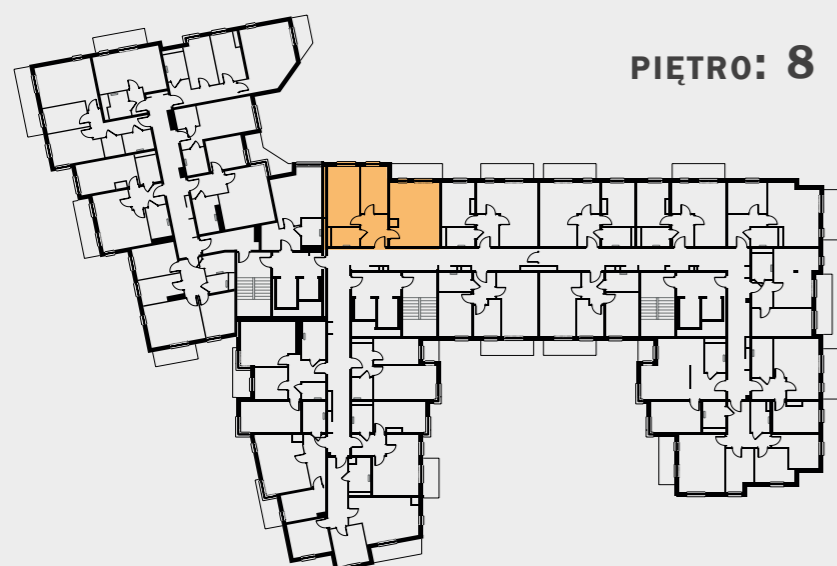

WŁASNE MIEJSCE

PIĘTRO: 8

LOKAL NR: **128x**
ILOŚĆ POKOI: **3**
POWIERZCHNIA: **61,21 m²**

ZESTAWIENIE POMIESZCZEŃ:

01/M128x przedpokój **6,80 m²**
02/M128x pokój z aneksem **24,59 m²**
03/M128x pokój **10,09 m²**
04/M128x pokój **15,37 m²**
05/M128x łazienka **4,36 m²**
- loggia **5,87 m²**