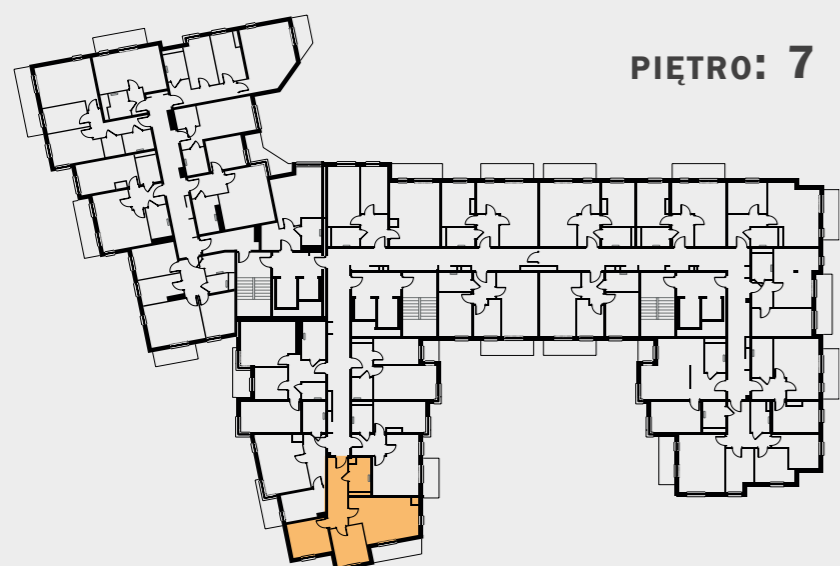

# WŁASNE MIEJSCE

PIĘTRO: 7

LOKAL NR:	<b>125x</b>
ILOŚĆ POKOI:	<b>3</b>
POWIERZCHNIA:	<b>56,91 m<sup>2</sup></b>
<b>ZESTAWIENIE POMIESZCZEŃ:</b>	
01/M125x przedpokój	<b>10,83 m<sup>2</sup></b>
02/M125x pokój z aneksem	<b>20,49 m<sup>2</sup></b>
03/M125x pokój	<b>9,92 m<sup>2</sup></b>
04/M125x pokój	<b>10,54 m<sup>2</sup></b>
05/M125x łazienka	<b>5,13 m<sup>2</sup></b>
- balkon	<b>5,80 m<sup>2</sup></b>