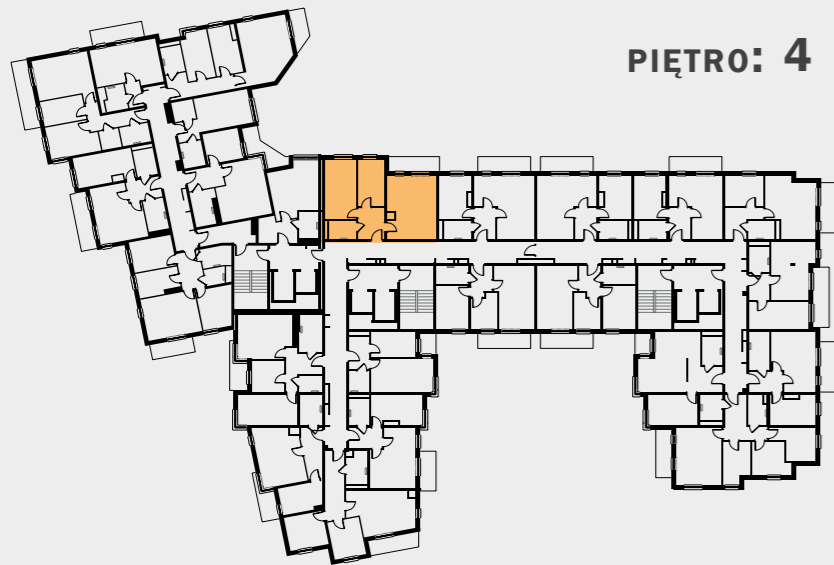

WŁASNE MIEJSCE

PIĘTRO: 4

LOKAL NR:	64x
ILOŚĆ POKOI:	3
POWIERZCHNIA:	61,21 m²
ZESTAWIENIE POMIESZCZEŃ:	
01/M64x - przedpokój	6,80 m²
02/M64x - pokój z aneksem	24,59 m²
03/M64x - pokój	10,09 m²
04/M64x - pokój	15,37 m²
05/M64x - łazienka	4,36 m²
- loggia	5,87 m²