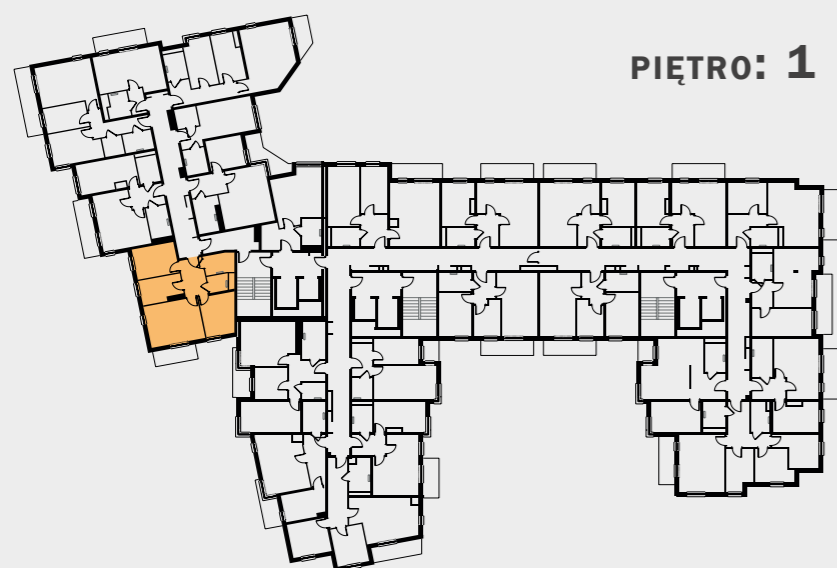

WŁASNE MIEJSCE

Piaski Wielkie

PIĘTRO: 1

LOKAL NR:

8y

ILOŚĆ POKOI:

4

POWIERZCHNIA:

60,04 m²

ZESTAWIENIE POMIESZCZEŃ:

01/M8y - przedpokój	6,70 m ²
02/M8y - pokój z aneksem	17,94 m ²
03/M8y - pokój	7,69 m ²
04/M8y - pokój	10,15 m ²
05/M8y - łazienka	4,65 m ²
06/M8y - wc	2,59 m ²
07/M8y - pokój	10,32 m ²
- balkon	5,06 m ²