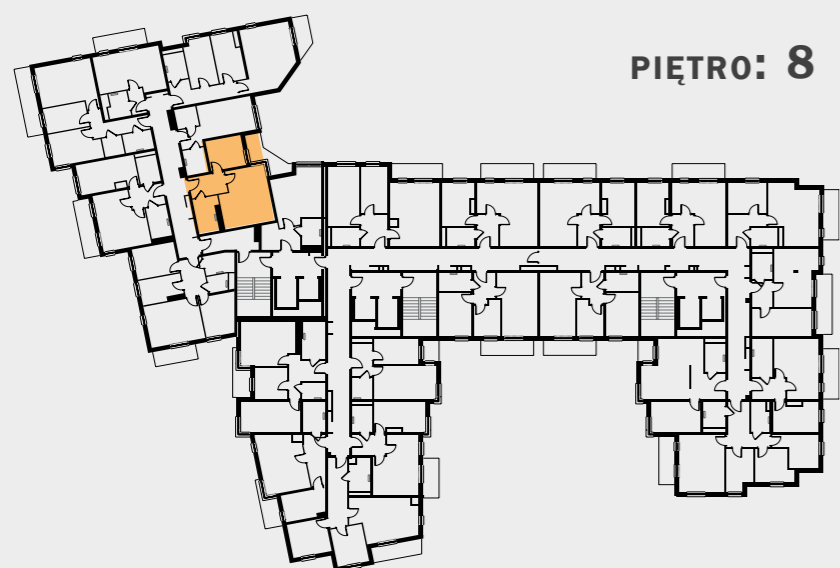

WŁASNE MIEJSCE

PIĘTRO: 8

LOKAL NR: 70y
ILOŚĆ POKOI: 2
POWIERZCHNIA: 42,18 m²

ZESTAWIENIE POMIESZCZEŃ:

01/M70y - przedpokój 6,02 m²
02/M70y - pokój z aneksem 21,36 m²
03/M70y - pokój 8,53 m²
04/M70y - łazienka 6,27 m²
- loggia 6,34 m²