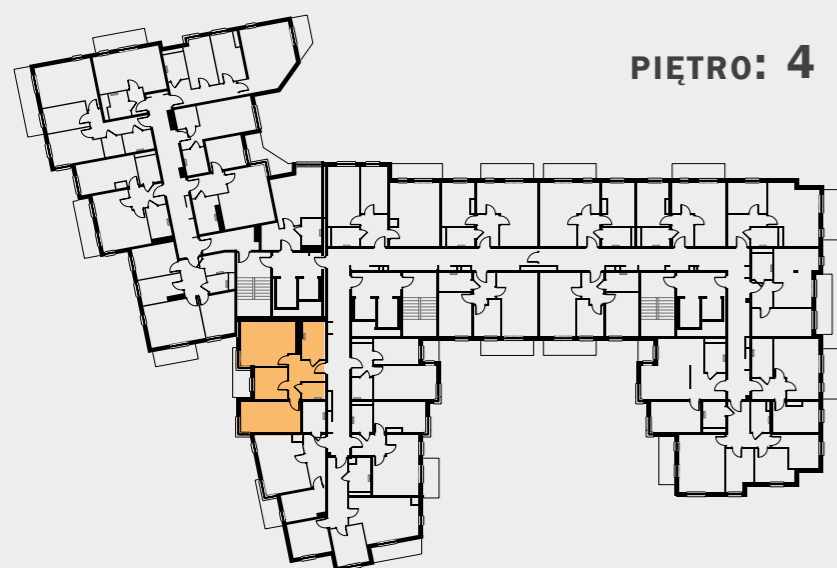

WŁASNE MIEJSCE

PIĘTRO: 4

LOKAL NR: **79x**
ILOŚĆ POKOI: **3**
POWIERZCHNIA: **59,72 m²**

ZESTAWIENIE POMIESZCZEŃ:

01/M79x - przedpokój	8,38 m²
02/M79x - pokój z aneksem	18,60 m²
03/M79x - pokój	8,21 m²
04/M79x - pokój	14,82 m²
05/M79x - łazienka	6,84 m²
06/M79x - wc	2,87 m²
- balkon	4,29 m²