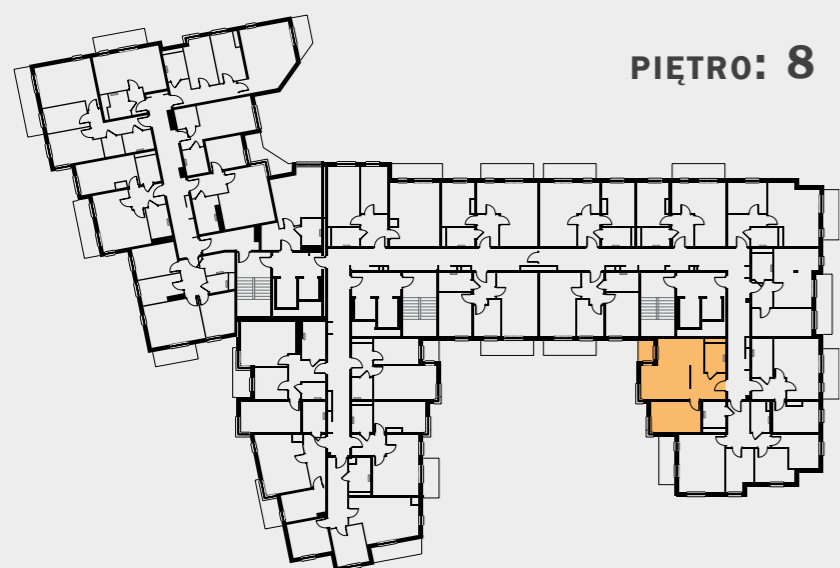

WŁASNE MIEJSCE

PIĘTRO: 8

LOKAL NR: 136x
ILOŚĆ POKOI: 2
POWIERZCHNIA: 47,16 m²

ZESTAWIENIE POMIESZCZEŃ:

01/M136x przedpokój 7,22 m²
02/M136x pokój z aneksem 23,26 m²
03/M136x pokój 12,04 m²
04/M136x łazienka 4,64 m²
- balkon 2,50 m²