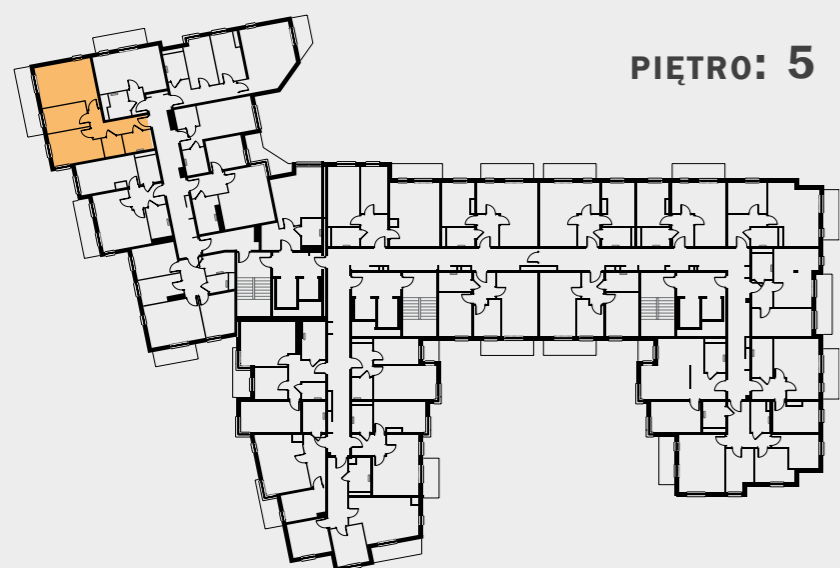

WŁASNE MIEJSCE

PIĘTRO: 5

LOKAL NR: 42y
ILOŚĆ POKOI: 3
POWIERZCHNIA: 55,30 m²

ZESTAWIENIE POMIESZCZEŃ:

01/M42y - przedpokój	7,76 m ²
02/M42y - pokój z aneksem	19,35 m ²
03/M42y - pokój	8,39 m ²
04/M42y - pokój	12,41 m ²
05/M42y - garderoba	2,98 m ²
06/M42y - łazienka	4,41 m ²
- balkon	8,44 m ²