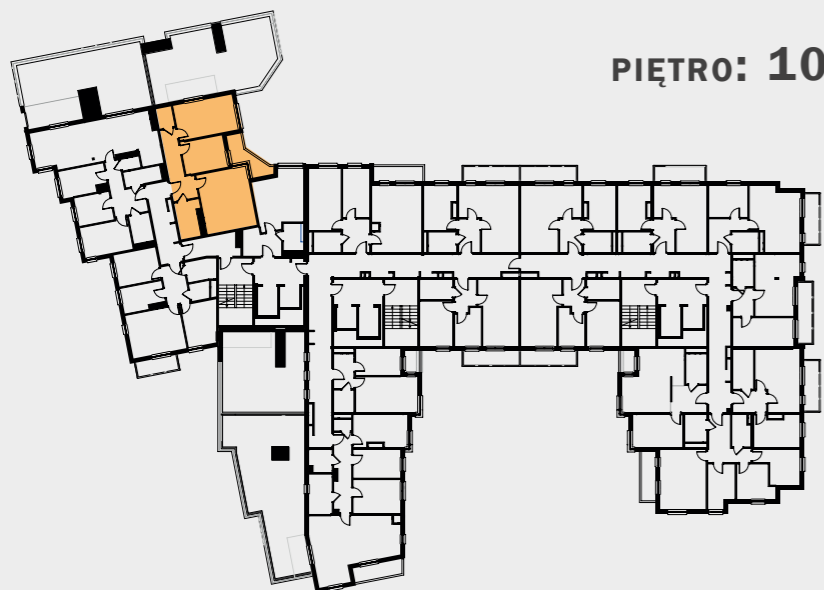

WŁASNE MIEJSCE

PIĘTRO: 10

LOKAL NR: **78y**
ILOŚĆ POKOI: **3**
POWIERZCHNIA: **69,03 m²**

ZESTAWIENIE POMIESZCZEŃ:

01/M78y - przedpokój	10,39 m²
02/M78y - pokój z aneksem	23,26 m²
03/M78y - pokój	10,35 m²
04/M78y - pokój	16,27 m²
05/M78y - garderoba	2,49 m²
06/M78y - łazienka	6,27 m²
- loggia	5,91 m²