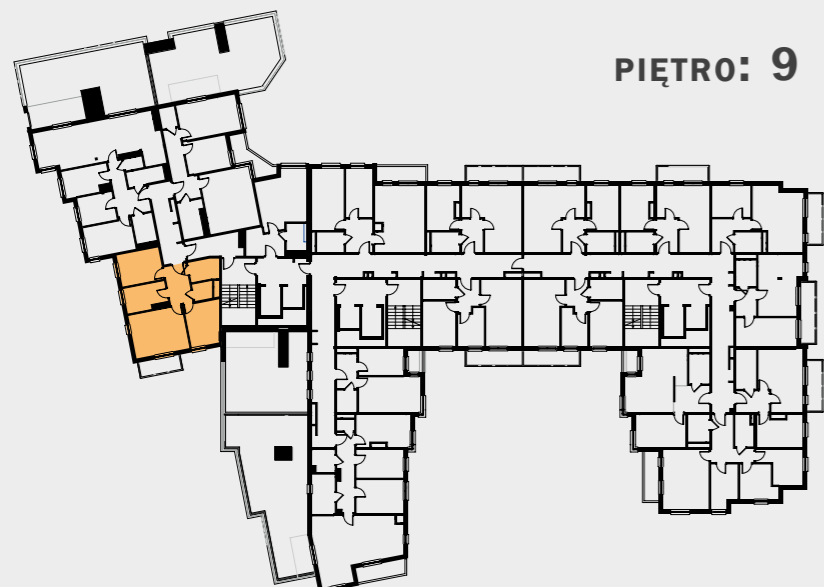

WŁASNE MIEJSCE

PIĘTRO: 9

LOKAL NR: **72y**
ILOŚĆ POKOI: **4**
POWIERZCHNIA: **61,24 m²**

ZESTAWIENIE POMIESZCZEŃ:

01/M72y - przedpokój	6,63 m²
02/M72y - pokój z aneksem	18,40 m²
03/M72y - pokój	7,89 m²
04/M72y - pokój	10,42 m²
05/M72y - łazienka	4,79 m²
06/M72y - wc	2,59 m²
07/M72y - pokój	10,52 m²
- loggia	4,44 m²