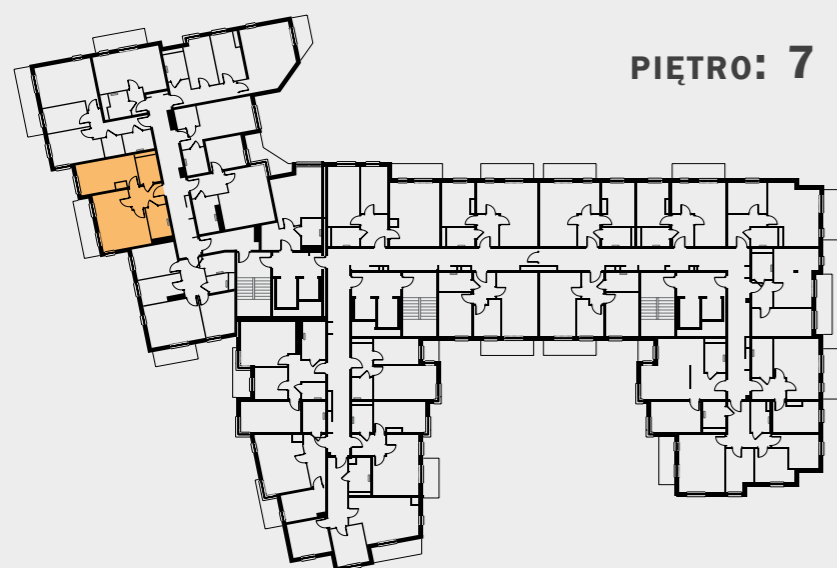

WŁASNE MIEJSCE

PIĘTRO: 7

LOKAL NR:	57y
ILOŚĆ POKOI:	2
POWIERZCHNIA:	48,57 m²
ZESTAWIENIE POMIESZCZEŃ:	
01/M57y - przedpokój	5,59 m²
02/M57y - pokój z aneksem	20,03 m²
03/M57y - pokój	13,50 m²
04/M57y - garderoba	4,32 m²
05/M57y - łazienka	5,13 m²
- balkon	7,09 m²