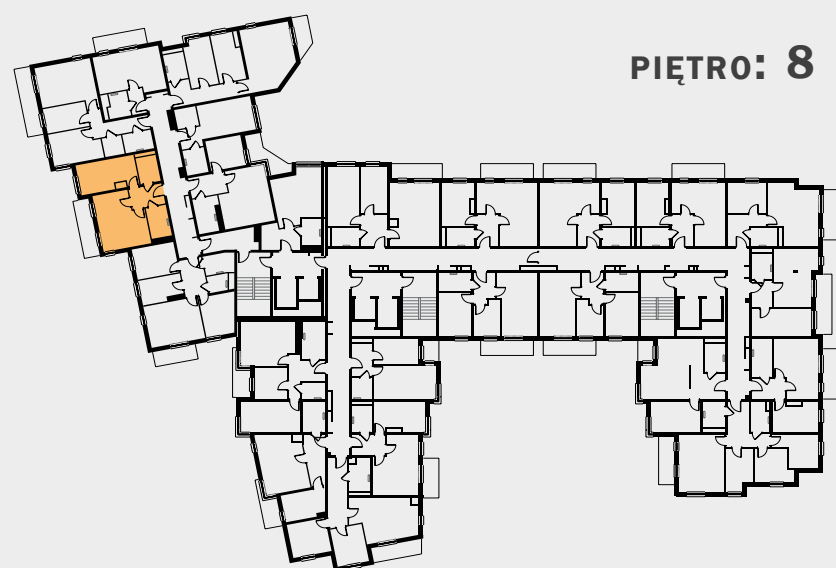

WŁASNE MIEJSCE

PIĘTRO: 8

LOKAL NR: 65y
IŁOŚĆ POKOI: 2
POWIERZCHNIA: 48,57 m²

ZESTAWIENIE POMIESZCZEŃ:

01/M65y - przedpokój 5,59 m²
02/M65y - pokój z aneksem 20,03 m²
03/M65y - pokój 13,50 m²
04/M65y - garderoba 4,32 m²
05/M65y - łazienka 5,13 m²
- balkon 7,09 m²