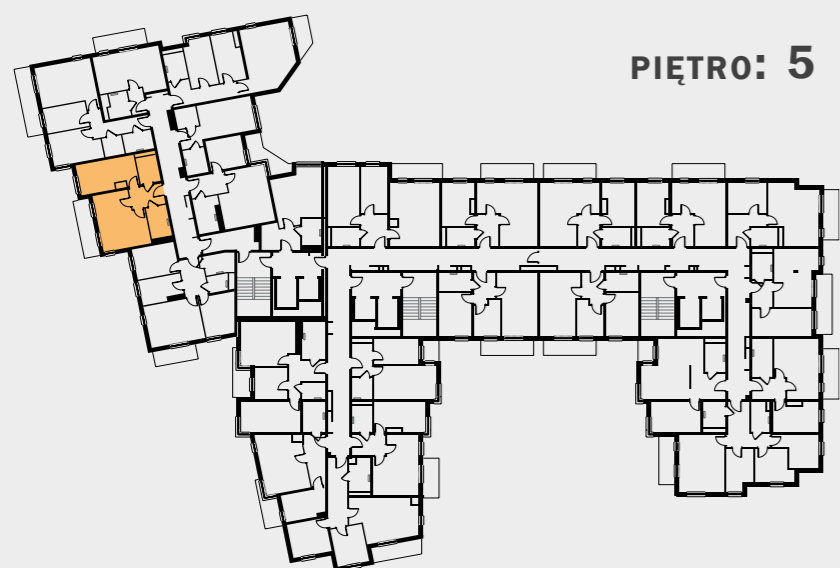

WŁASNE MIEJSCE

PIĘTRO: 5

LOKAL NR: **41y**
ILOŚĆ POKOI: **2**
POWIERZCHNIA: **48,57 m²**

ZESTAWIENIE POMIESZCZEŃ:

01/M41y - przedpokój **5,59 m²**
02/M41y - pokój z aneksem **20,03 m²**
03/M41y - pokój **13,50 m²**
04/M41y - garderoba **4,32 m²**
05/M41y - łazienka **5,13 m²**
- balkon **7,09 m²**