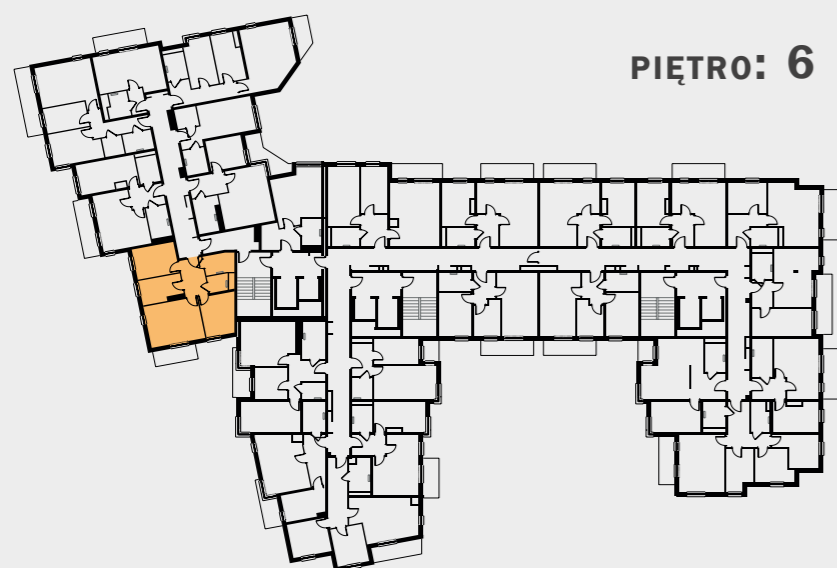

WŁASNE MIEJSCE

Piaski Wielkie

PIĘTRO: 6

LOKAL NR: 48y
ILOŚĆ POKOI: 4
POWIERZCHNIA: 61,24 m²

ZESTAWIENIE POMIESZCZEŃ:

01/M48y - przedpokój	6,63 m ²
02/M48y - pokój z aneksem	18,40 m ²
03/M48y - pokój	7,89 m ²
04/M48y - pokój	10,42 m ²
05/M48y - łazienka	4,79 m ²
06/M48y - wc	2,59 m ²
07/M48y - pokój	10,52 m ²
- balkon	5,06 m ²