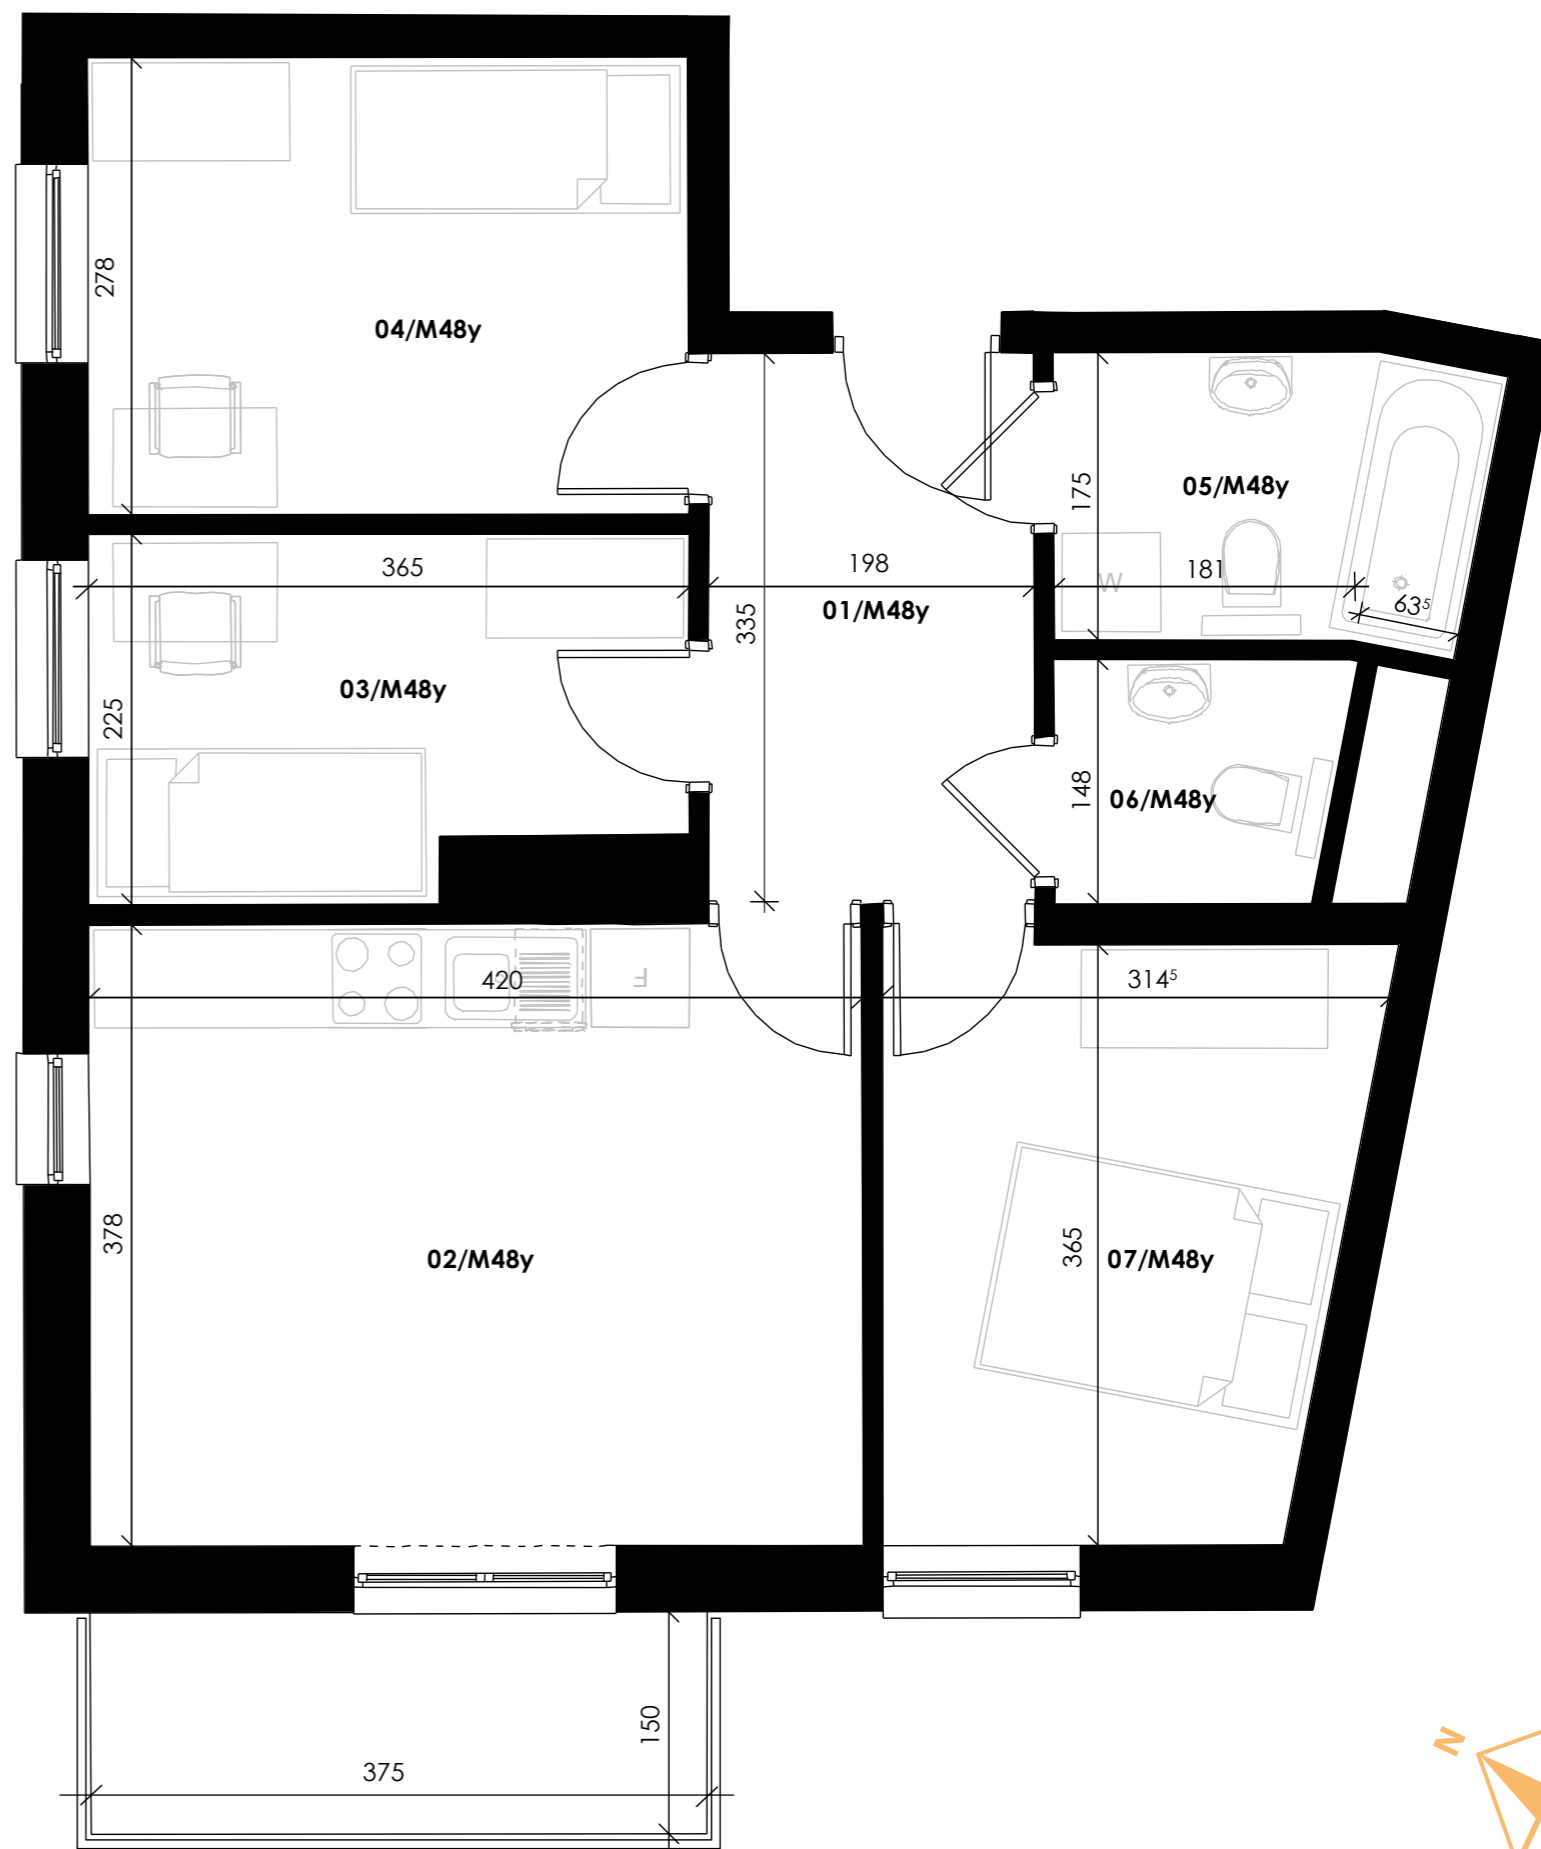

WŁASNE MIEJSCE

Piaski Wielkie

PIĘTRO: 6

LOKAL NR: 48y
ILOŚĆ POKOI: 4
POWIERZCHNIA: 61,24 m²

ZESTAWIENIE POMIESZCZEŃ:

01/M48y - przedpokój	6,63 m ²
02/M48y - pokój z aneksem	18,40 m ²
03/M48y - pokój	7,89 m ²
04/M48y - pokój	10,42 m ²
05/M48y - łazienka	4,79 m ²
06/M48y - wc	2,59 m ²
07/M48y - pokój	10,52 m ²
- balkon	5,06 m ²