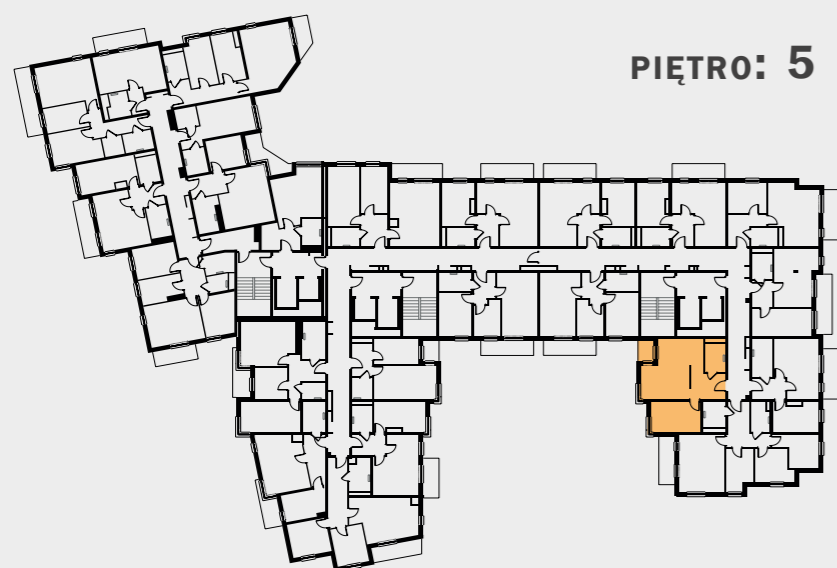

WŁASNE MIEJSCE

PIĘTRO: 5

LOKAL NR: 88x
ILOŚĆ POKOI: 2
POWIERZCHNIA: 47,16 m²

ZESTAWIENIE POMIESZCZEŃ:

01/M88x - przedpokój 7,22 m²
02/M88x - pokój z aneksem 23,26 m²
03/M88x - pokój 12,04 m²
04/M88x - łazienka 4,64 m²
- balkon 2,50 m²