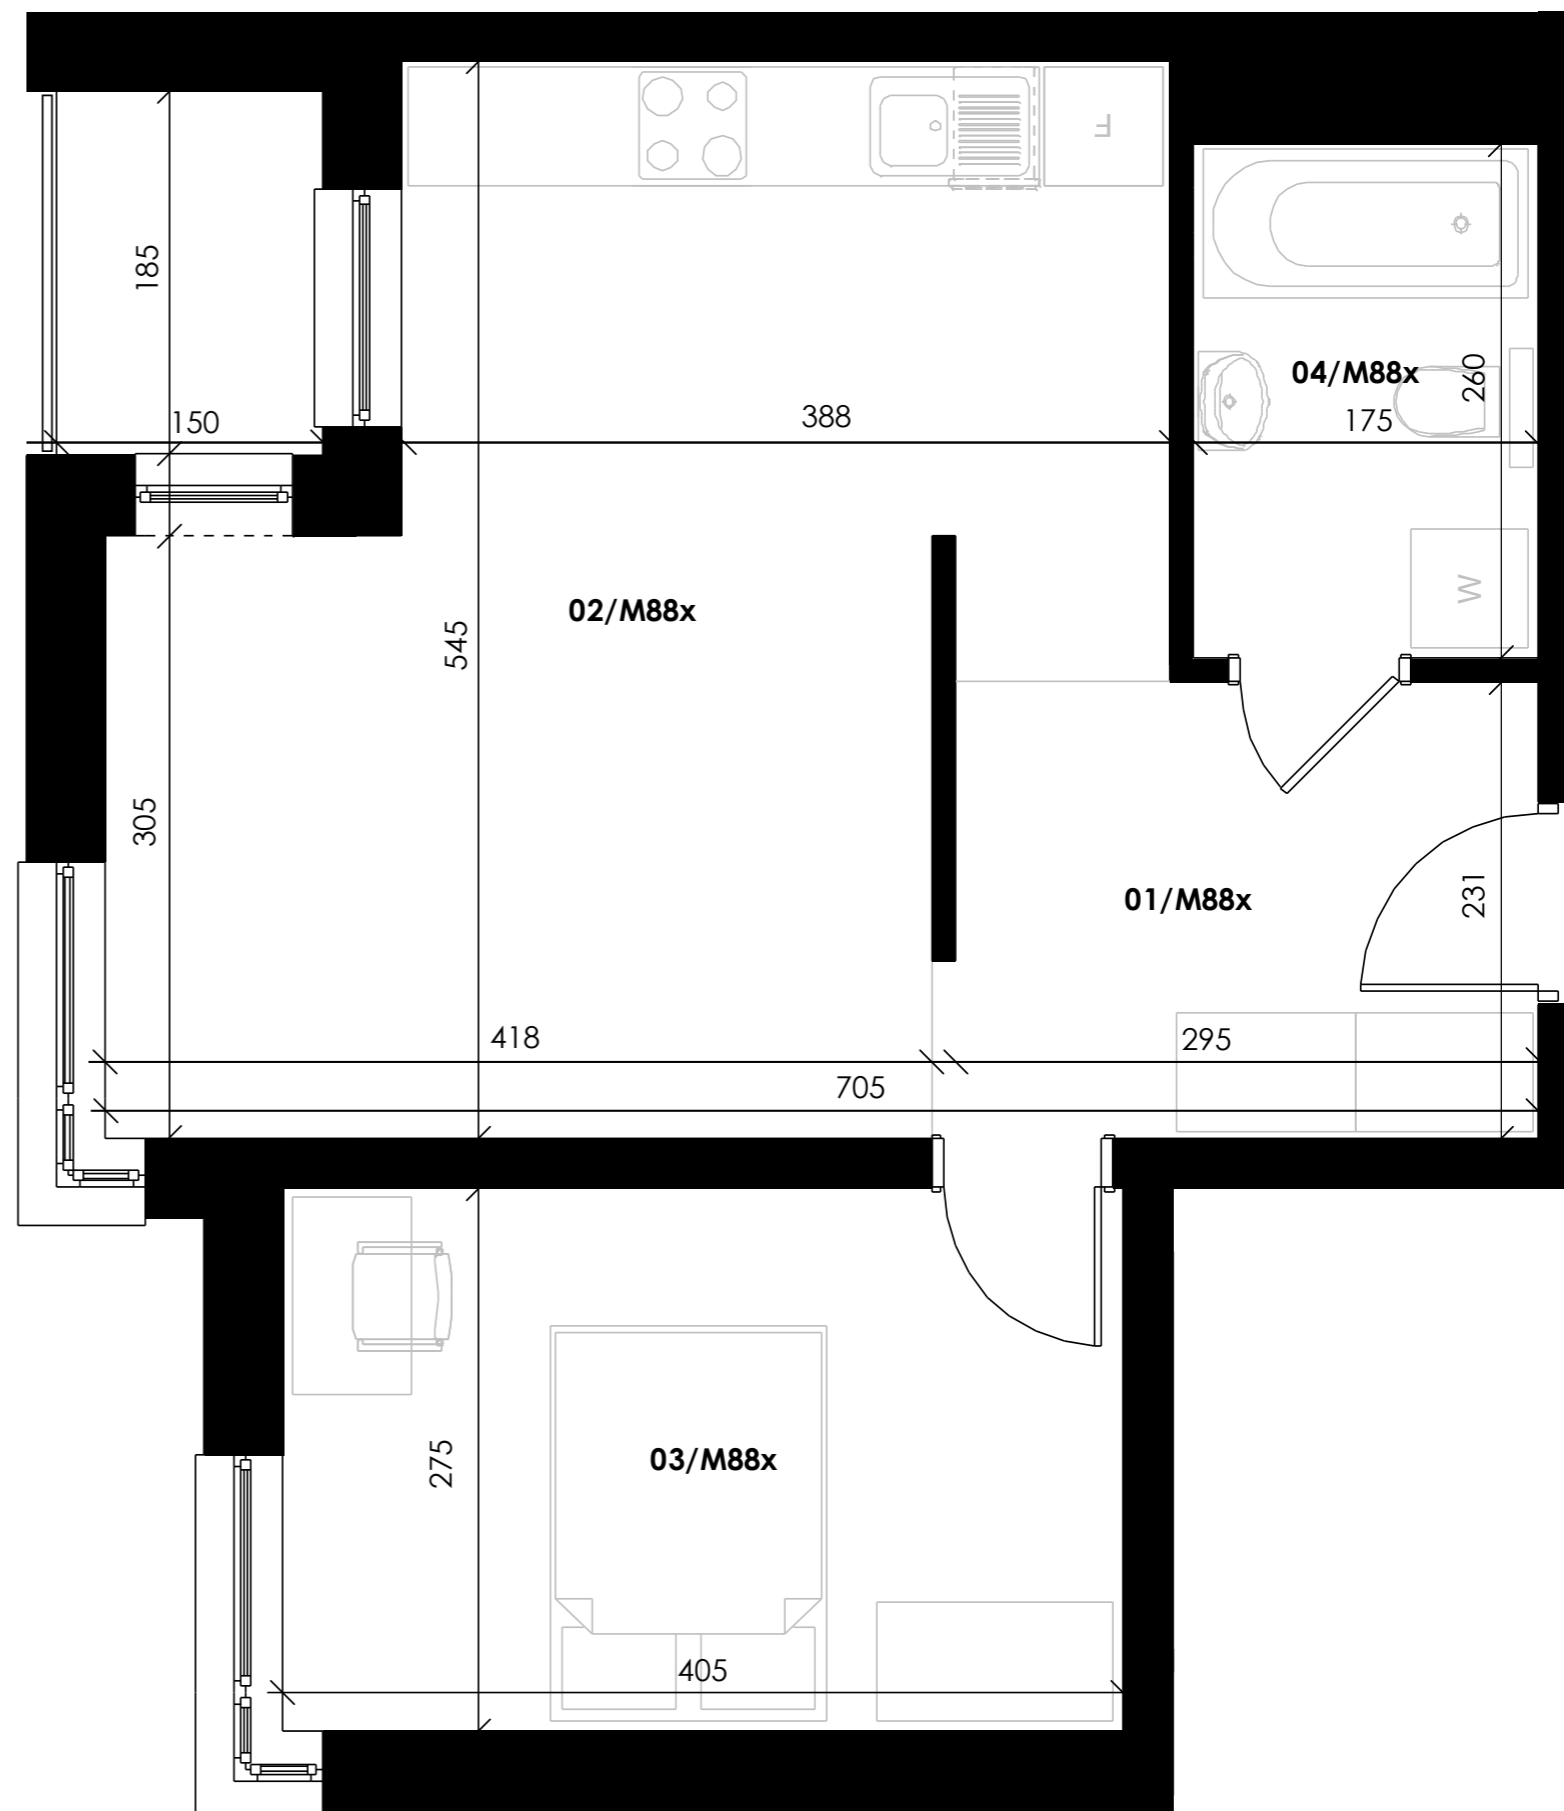

WŁASNE MIEJSCE

PIĘTRO: 5

LOKAL NR: 88x
ILOŚĆ POKOI: 2
POWIERZCHNIA: 47,16 m²

ZESTAWIENIE POMIESZCZEŃ:

01/M88x - przedpokój 7,22 m²
02/M88x - pokój z aneksem 23,26 m²
03/M88x - pokój 12,04 m²
04/M88x - łazienka 4,64 m²
- balkon 2,50 m²