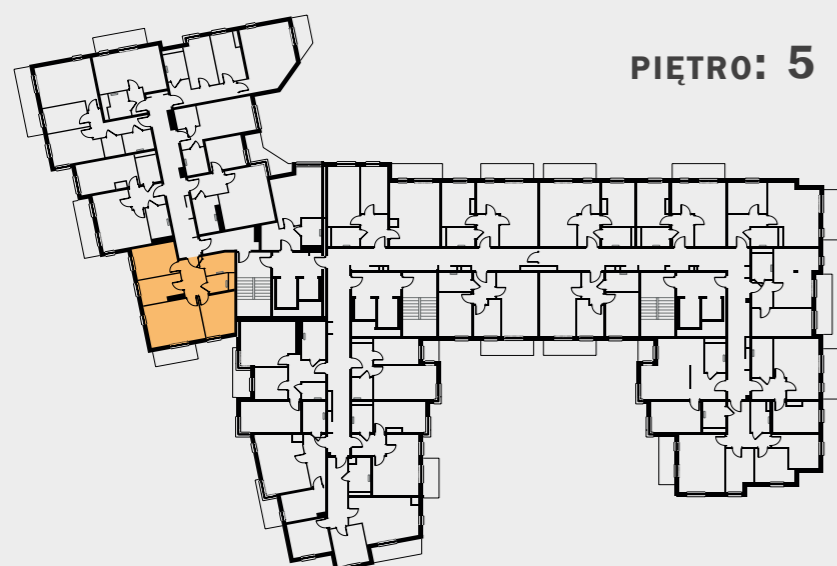

WŁASNE MIEJSCE

Piaski Wielkie

PIĘTRO: 5

LOKAL NR:	40y
ILOŚĆ POKOI:	4
POWIERZCHNIA:	61,24 m ²
ZESTAWIENIE POMIESZCZEŃ:	
01/M40y - przedpokój	6,63 m ²
02/M40y - pokój z aneksem	18,40 m ²
03/M40y - pokój	7,89 m ²
04/M40y - pokój	10,42 m ²
05/M40y - łazienka	4,79 m ²
06/M40y - wc	2,59 m ²
07/M40y - pokój	10,52 m ²
- balkon	5,06 m ²