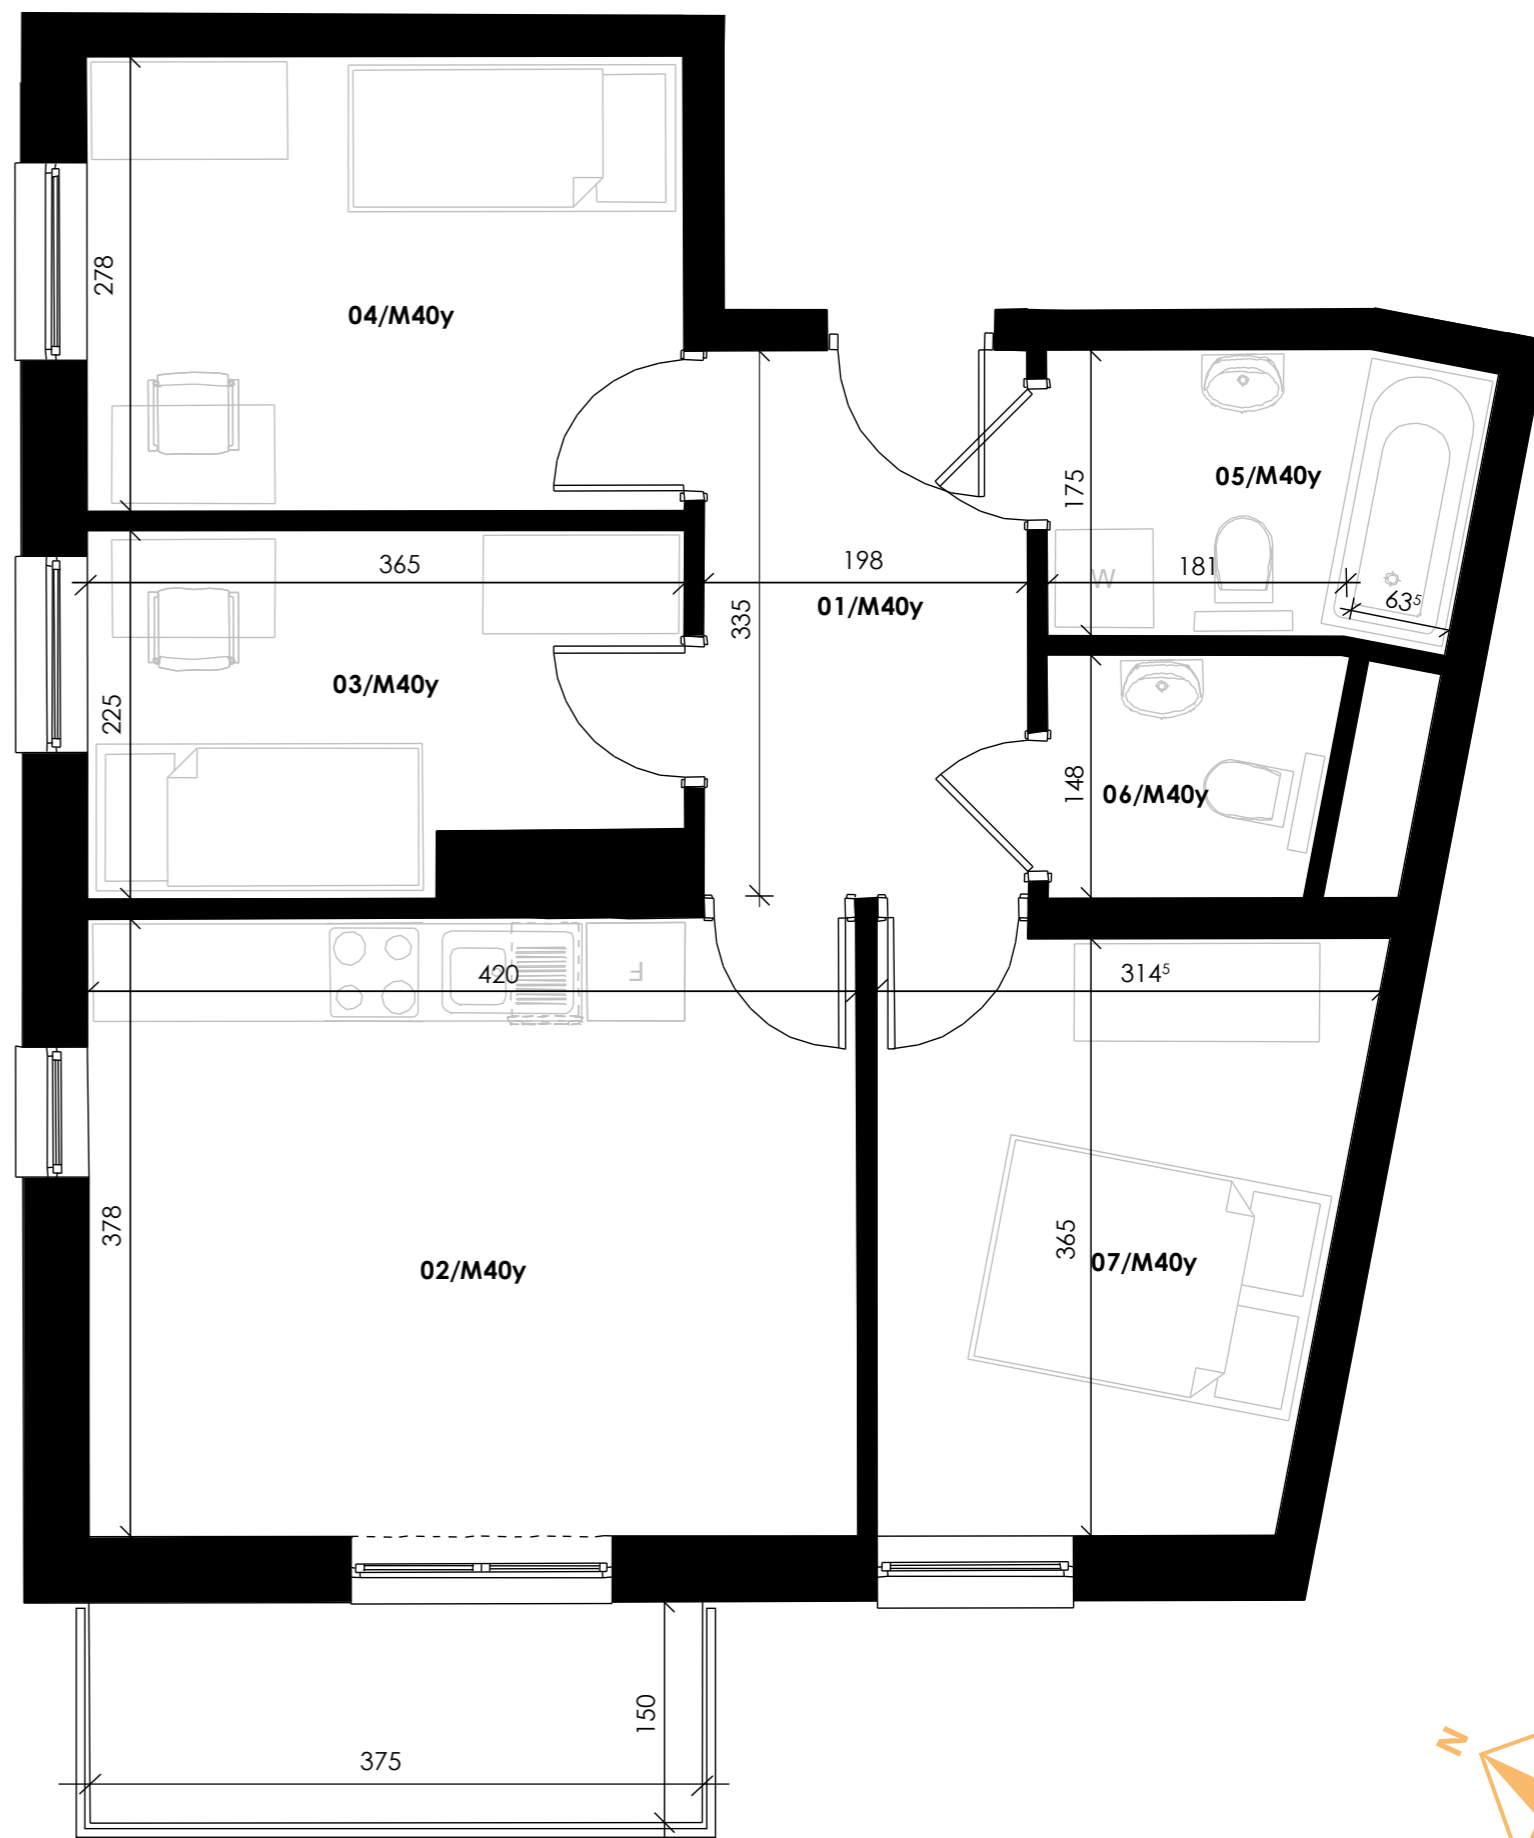

WŁASNE MIEJSCE

Piaski Wielkie

PIĘTRO: 5

LOKAL NR:	40y
ILOŚĆ POKOI:	4
POWIERZCHNIA:	61,24 m ²
ZESTAWIENIE POMIESZCZEŃ:	
01/M40y - przedpokój	6,63 m ²
02/M40y - pokój z aneksem	18,40 m ²
03/M40y - pokój	7,89 m ²
04/M40y - pokój	10,42 m ²
05/M40y - łazienka	4,79 m ²
06/M40y - wc	2,59 m ²
07/M40y - pokój	10,52 m ²
- balkon	5,06 m ²