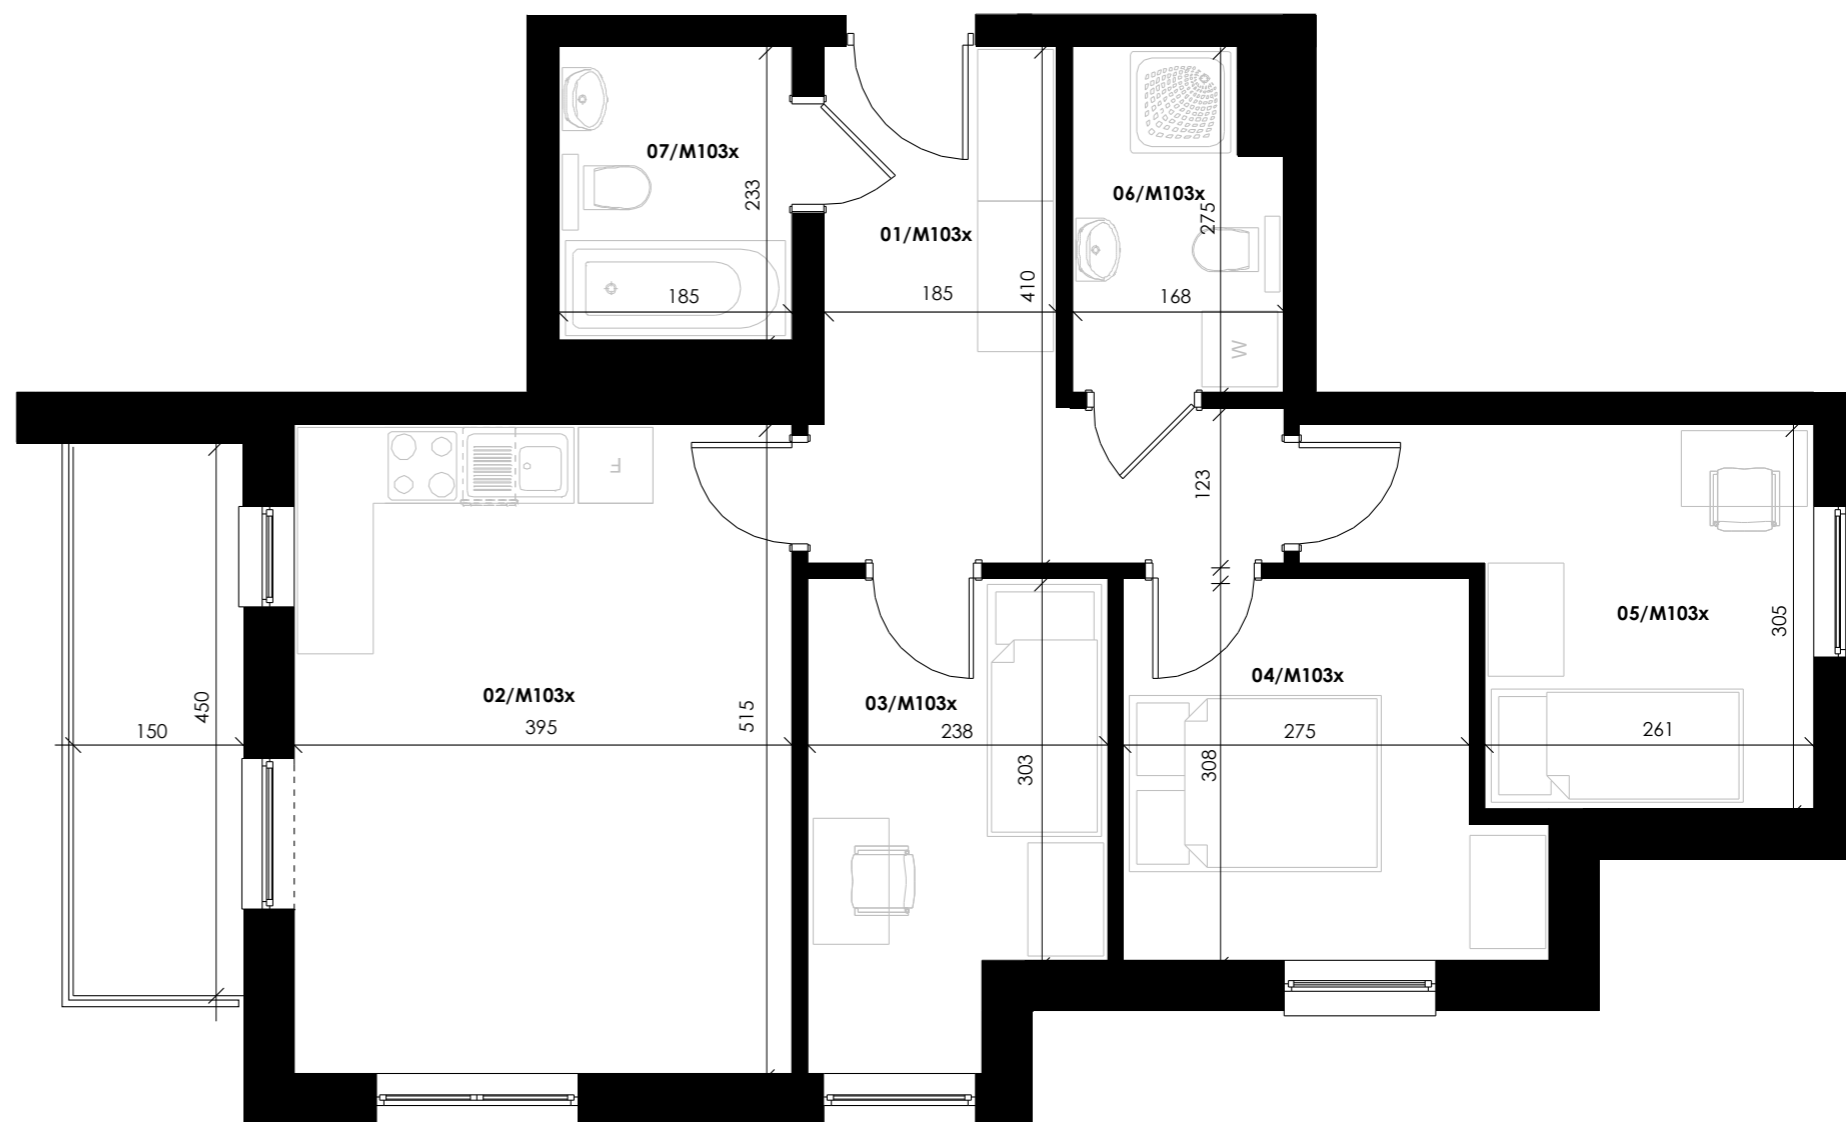

WŁASNE MIEJSCE

PIĘTRO: 6

LOKAL NR:	103x
ILOŚĆ POKOI:	4
POWIERZCHNIA:	67,65 m²
ZESTAWIENIE POMIESZCZEŃ:	
01/M103x przedpokój	10,09 m²
02/M103x pokój z aneksem	20,80 m²
03/M103x pokój	8,75 m²
04/M103x pokój	9,33 m²
05/M103x pokój	9,93 m²
06/M103x łazienka	4,29 m²
07/M103x łazienka	4,46 m²
-balkon	5,87 m²