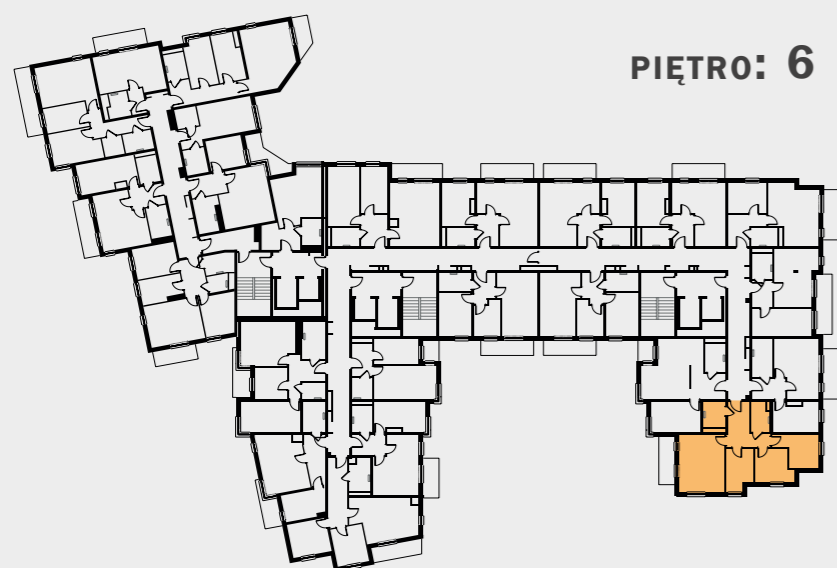

WŁASNE MIEJSCE

PIĘTRO: 6

LOKAL NR:	103x
ILOŚĆ POKOI:	4
POWIERZCHNIA:	67,65 m²
ZESTAWIENIE POMIESZCZEŃ:	
01/M103x przedpokój	10,09 m²
02/M103x pokój z aneksem	20,80 m²
03/M103x pokój	8,75 m²
04/M103x pokój	9,33 m²
05/M103x pokój	9,93 m²
06/M103x łazienka	4,29 m²
07/M103x łazienka	4,46 m²
-balkon	5,87 m²