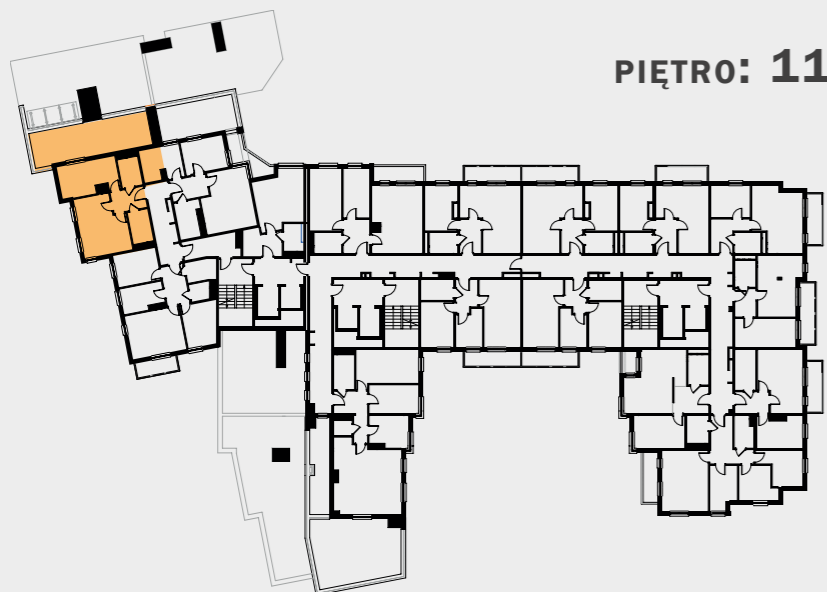

WŁASNE MIEJSCE

PIĘTRO: **11**

LOKAL NR: 81y
ILOŚĆ POKOI: 2
POWIERZCHNIA: 49,06 m²

ZESTAWIENIE POMIESZCZEŃ:

01/M81y - przedpokój	5,59 m ²
02/M81y - pokój z aneksem	20,03 m ²
03/M81y - pokój	13,81 m ²
04/M81y - garderoba	4,50 m ²
05/M81y - łazienka	5,13 m ²
- taras	30,69 m ²