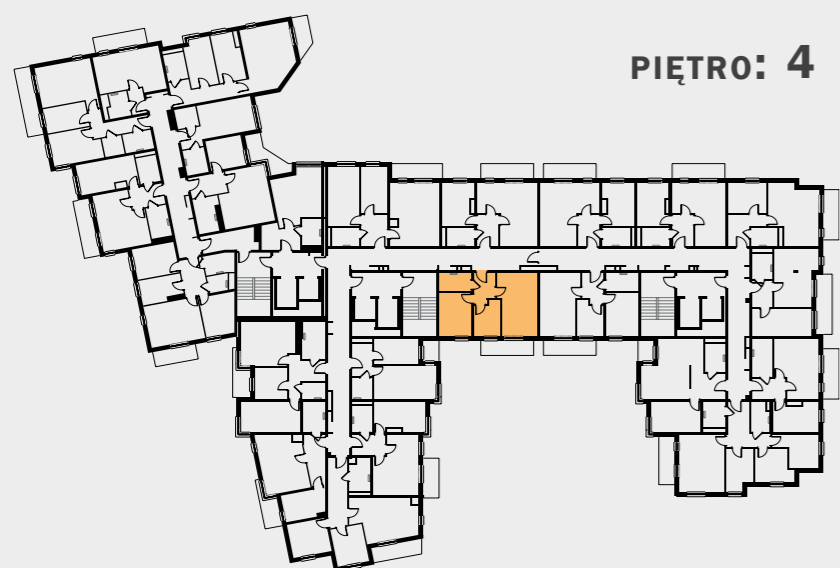

WŁASNE MIEJSCE

PIĘTRO: 4

LOKAL NR: **74x**
ILOŚĆ POKOI: **3**
POWIERZCHNIA: **47,26 m²**

ZESTAWIENIE POMIESZCZEŃ:

01/M74x - przedpokój	5,09 m²
02/M74x - pokój z aneksem	19,27 m²
03/M74x - pokój	7,09 m²
04/M74x - pokój	10,86 m²
05/M74x - łazienka	4,95 m²
- balkon	6,14 m²