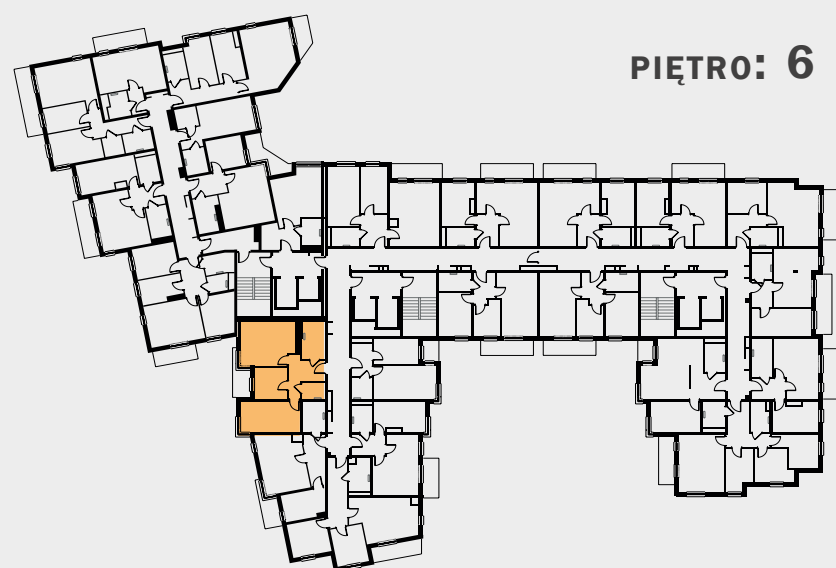

WŁASNE MIEJSCE

PIĘTRO: 6

LOKAL NR: **111x**
ILOŚĆ POKOI: **3**
POWIERZCHNIA: **59,72 m²**

ZESTAWIENIE POMIESZCZEŃ:

01/M111x przedpokój	8,38 m²
02/M111x pokój z aneksem	18,60 m²
03/M111x pokój	8,21 m²
04/M111x pokój	14,82 m²
05/M111x łazienka	6,84 m²
06/M111x wc	2,87 m²
- balkon	4,29 m²