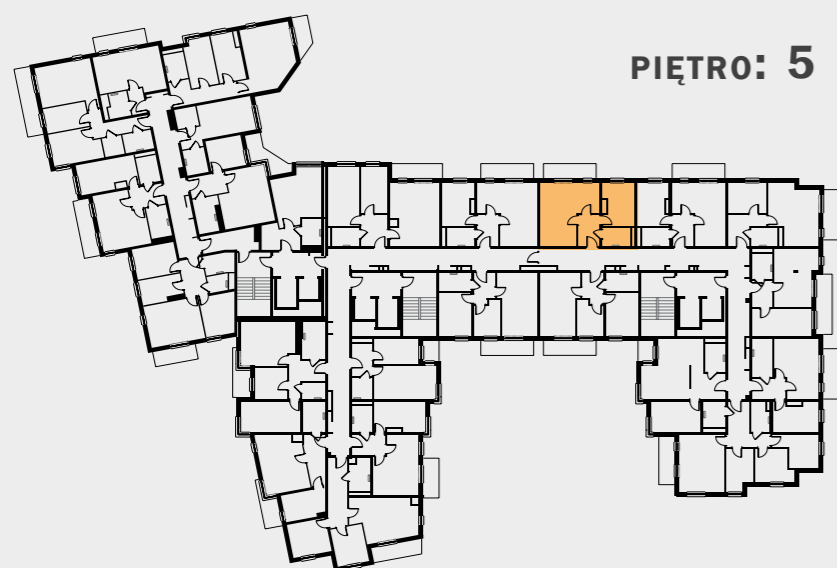

WŁASNE MIEJSCE

PIĘTRO: 5

LOKAL NR:	82x
ILOŚĆ POKOI:	2
POWIERZCHNIA:	44,78 m ²
ZESTAWIENIE POMIESZCZEŃ:	
01/M82x - przedpokój	5,59 m ²
02/M82x - pokój z aneksem	24,49 m ²
03/M82x - pokój	10,38 m ²
04/M82x - łazienka	4,32 m ²
- balkon	6,14 m ²