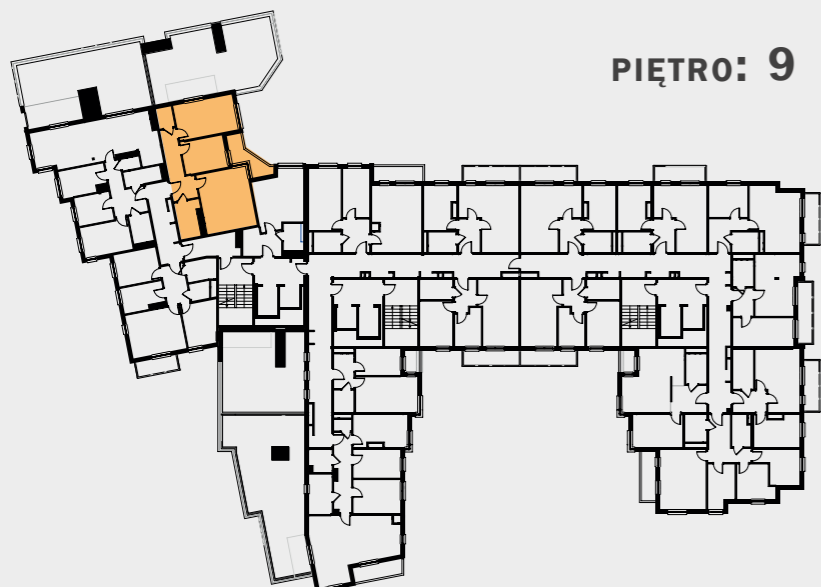

WŁASNE MIEJSCE

PIĘTRO: 9

LOKAL NR: **74y**
ILOŚĆ POKOI: **3**
POWIERZCHNIA: **69,03 m²**

ZESTAWIENIE POMIESZCZEŃ:

01/M74y - przedpokój	10,39 m ²
02/M74y - pokój z aneksem	23,26 m ²
03/M74y - pokój	10,35 m ²
04/M74y - pokój	16,27 m ²
05/M74y - garderoba	2,49 m ²
06/M74y - łazienka	6,27 m ²
- taras	57,69 m ²
- loggia	5,91 m ²