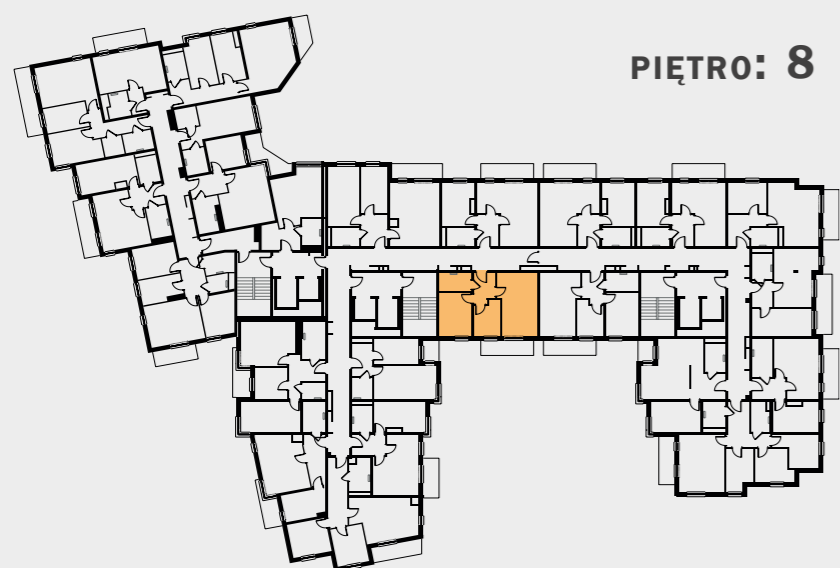

WŁASNE MIEJSCE

PIĘTRO: 8

LOKAL NR: **138x**
ILOŚĆ POKOI: **3**
POWIERZCHNIA: **47,26 m²**

ZESTAWIENIE POMIESZCZEŃ:

01/M138x przedpokój	5,09 m²
02/M138x pokój z aneksem	19,27 m²
03/M138x pokój	7,09 m²
04/M138x pokój	10,86 m²
05/M138x łazienka	4,95 m²
- balkon	6,14 m²