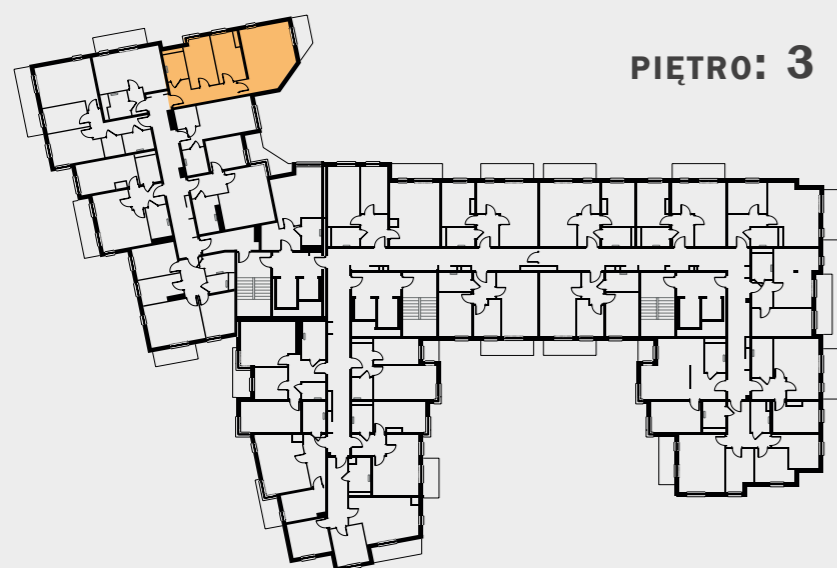

WŁASNE MIEJSCE

PIĘTRO: 3

LOKAL NR: **28y**
ILOŚĆ POKOI: **3**
POWIERZCHNIA: **58,04 m²**

ZESTAWIENIE POMIESZCZEŃ:

01/M28y - przedpokój	9,04 m²
02/M28y - pokój z aneksem	24,35 m²
03/M28y - pokój	9,97 m²
04/M28y - pokój	10,41 m²
05/M28y - łazienka	4,27 m²
- balkon	4,39 m²