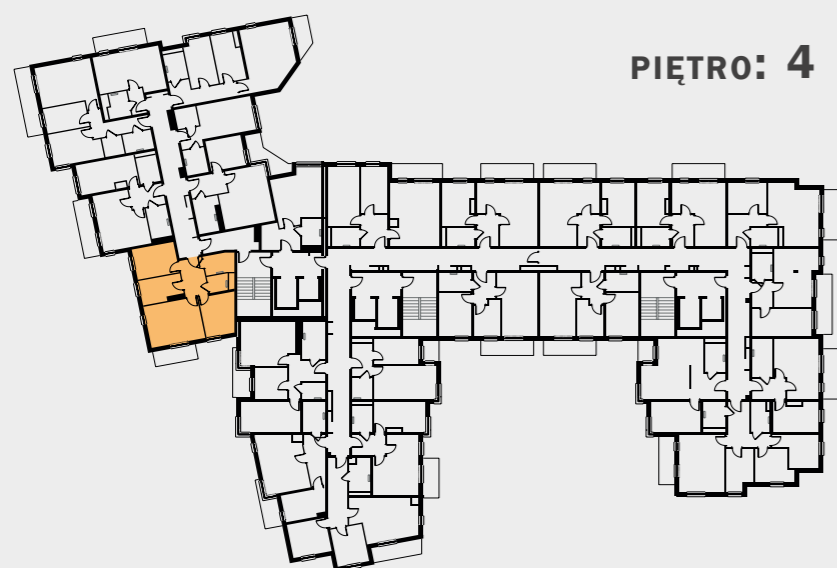

WŁASNE MIEJSCE

Piaski Wielkie

PIĘTRO: 4

LOKAL NR:	32y
ILOŚĆ POKOI:	4
POWIERZCHNIA:	61,24 m²
ZESTAWIENIE POMIESZCZEŃ:	
01/M32y - przedpokój	6,63 m²
02/M32y - pokój z aneksem	18,40 m²
03/M32y - pokój	7,89 m²
04/M32y - pokój	10,42 m²
05/M32y - łazienka	4,79 m²
06/M32y - wc	2,59 m²
07/M32y - pokój	10,52 m²
- balkon	5,06 m²