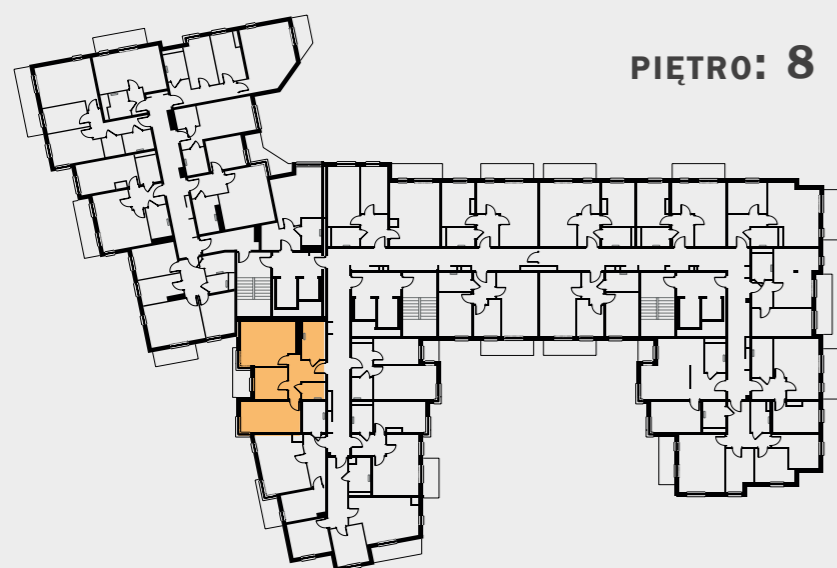

WŁASNE MIEJSCE

PIĘTRO: 8

LOKAL NR: **143x**
ILOŚĆ POKOI: **3**
POWIERZCHNIA: **59,72 m²**

ZESTAWIENIE POMIESZCZEŃ:

01/M143x przedpokój	8,38 m²
02/M143x pokój z aneksem	18,60 m²
03/M143x pokój	8,21 m²
04/M143x pokój	14,82 m²
05/M143x łazienka	6,84 m²
06/M143x wc	2,87 m²
- balkon	4,29 m²