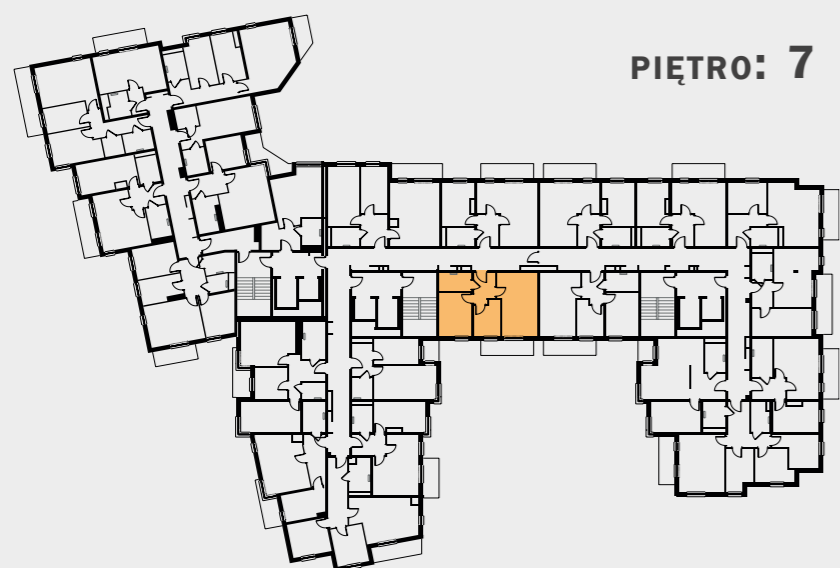

WŁASNE MIEJSCE

PIĘTRO: 7

LOKAL NR: **122x**
ILOŚĆ POKOI: **3**
POWIERZCHNIA: **47,26 m²**

ZESTAWIENIE POMIESZCZEŃ:

01/M122x przedpokój	5,09 m²
02/M122x pokój z aneksem	19,27 m²
03/M122x pokój	7,09 m²
04/M122x pokój	10,86 m²
05/M122x łazienka	4,95 m²
- balkon	6,14 m²