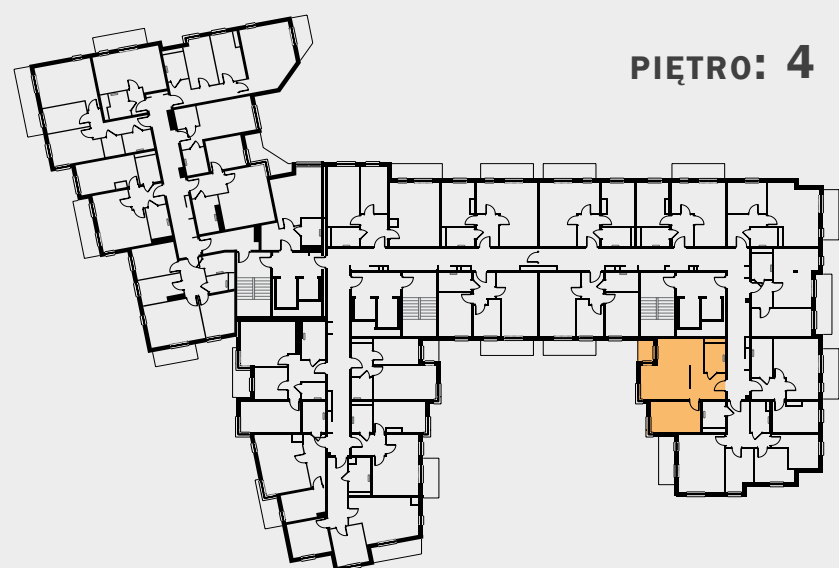

WŁASNE MIEJSCE

PIĘTRO: 4

LOKAL NR: 72x
ILOŚĆ POKOI: 2
POWIERZCHNIA: 47,16 m²

ZESTAWIENIE POMIESZCZEŃ:

01/M72x - przedpokój 7,22 m²
02/M72x - pokój z aneksem 23,26 m²
03/M72x - pokój 12,04 m²
04/M72x - łazienka 4,64 m²
- balkon 2,50 m²