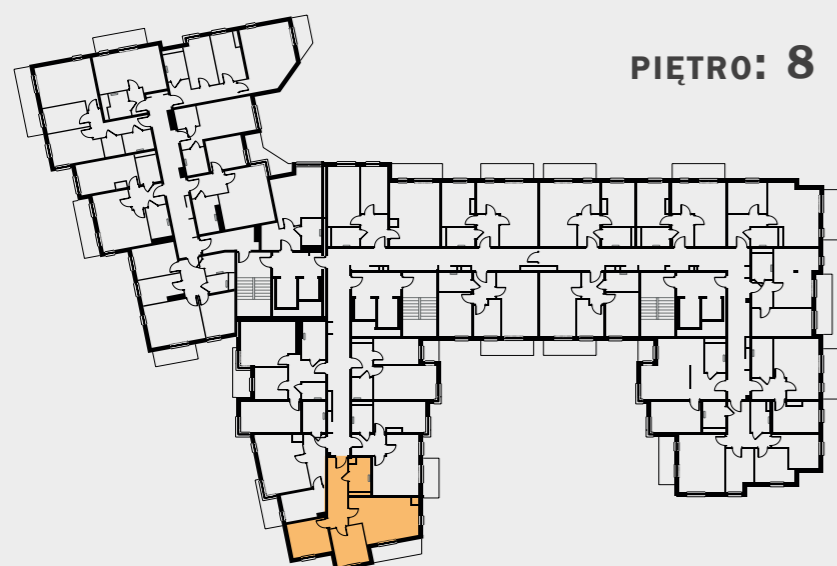

WŁASNE MIEJSCE

PIĘTRO: 8

LOKAL NR:	141x
ILOŚĆ POKOI:	3
POWIERZCHNIA:	56,91 m²
ZESTAWIENIE POMIESZCZEŃ:	
01/M141x przedpokój	10,83 m²
02/M141x pokój z aneksem	20,49 m²
03/M141x pokój	9,92 m²
04/M141x pokój	10,54 m²
05/M141x łazienka	5,13 m²
- balkon	5,80 m²