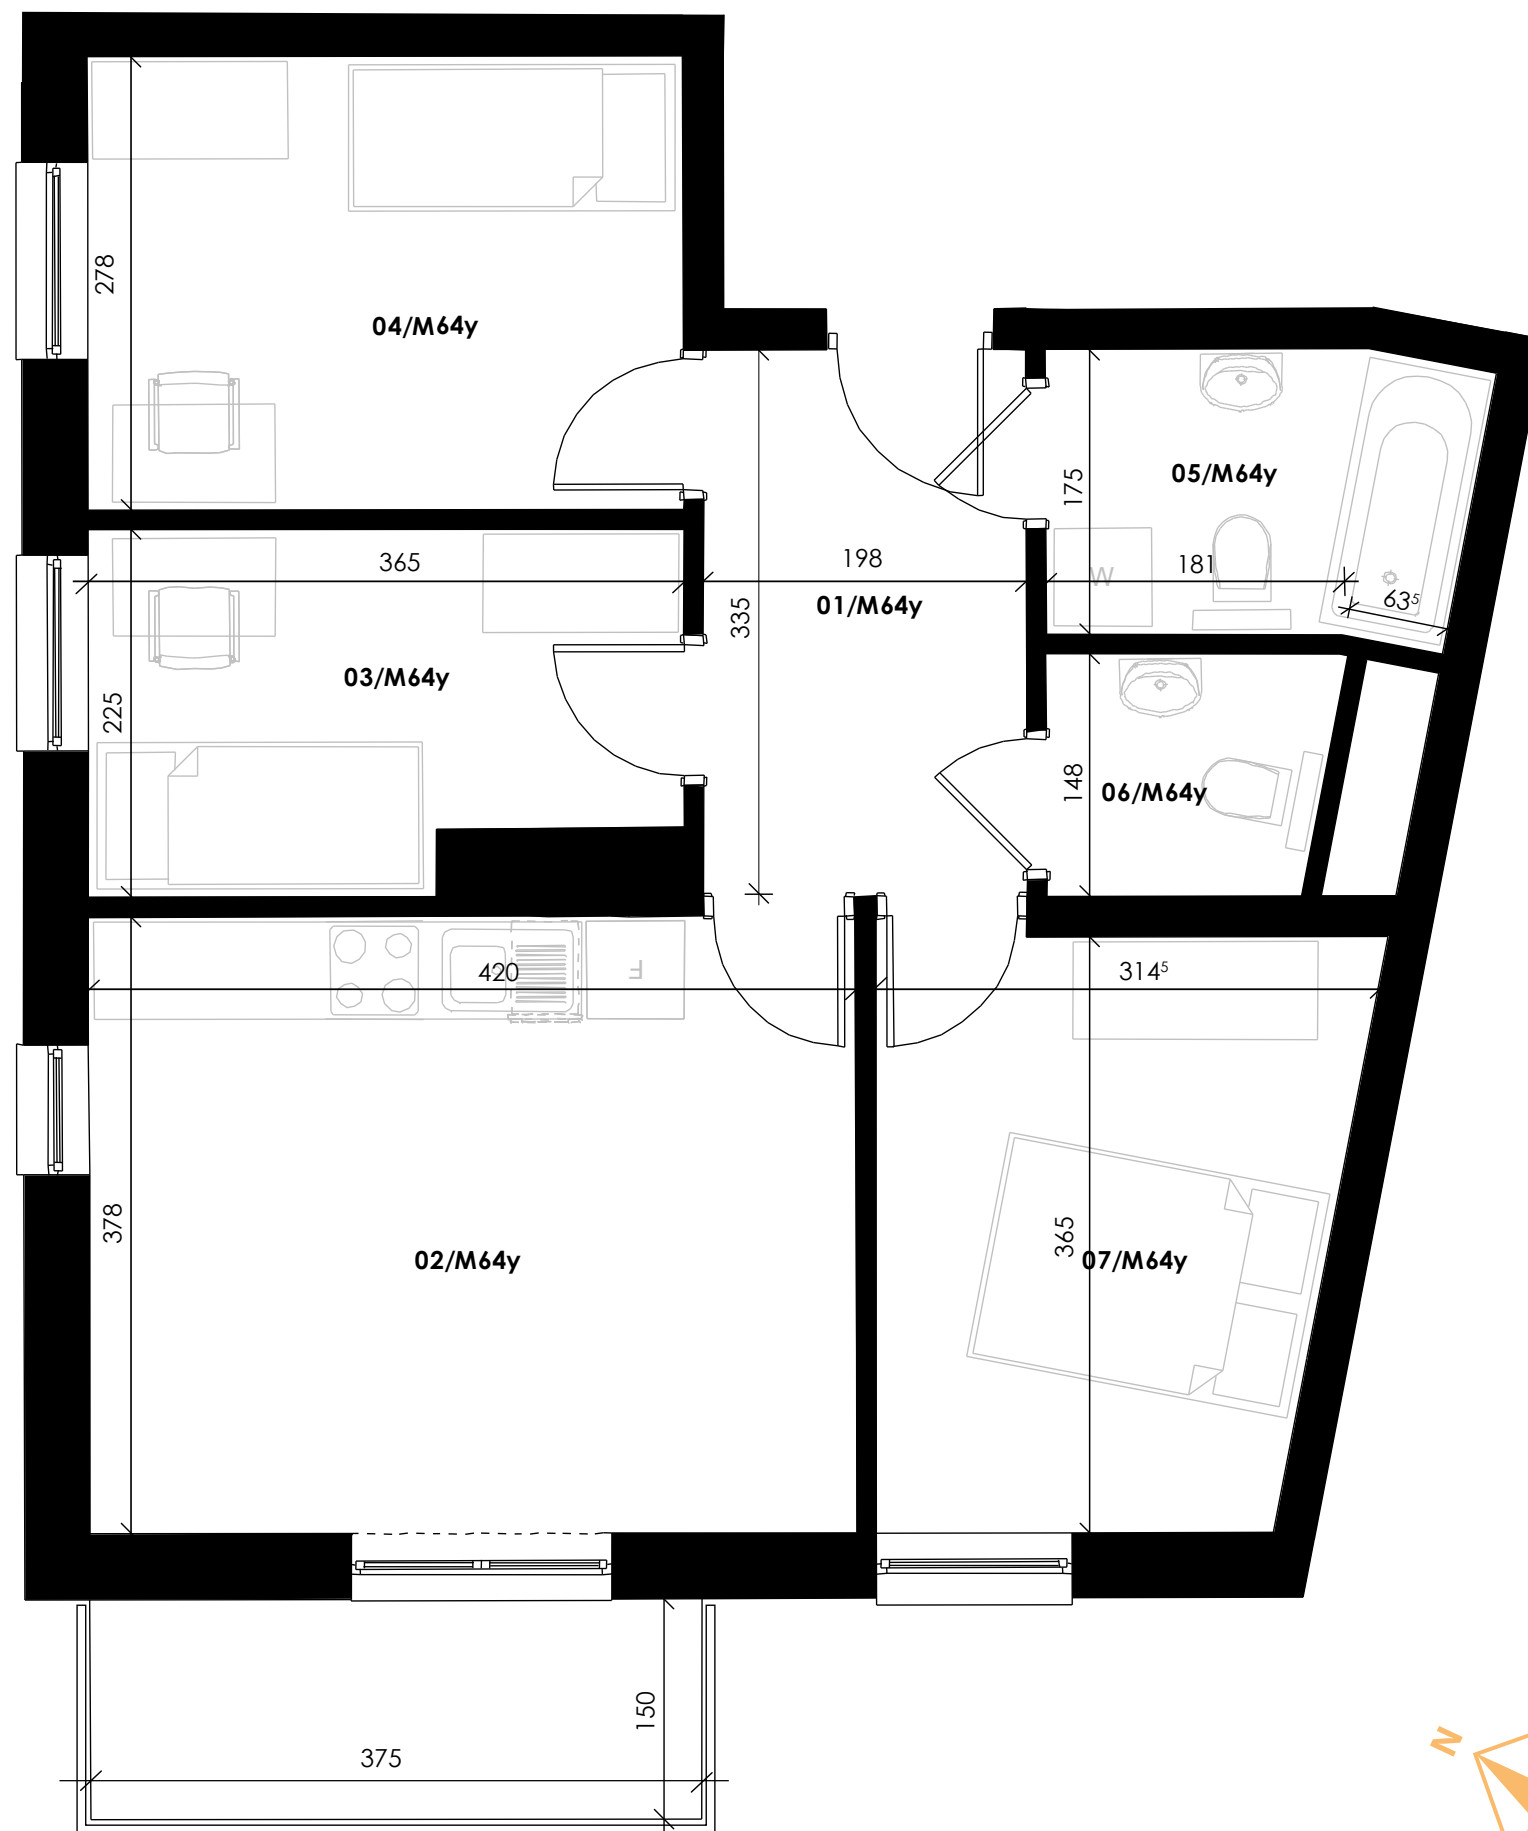

WŁASNE MIEJSCE

Piaski Wielkie

PIĘTRO: 8

LOKAL NR: 64y
ILOŚĆ POKOI: 4
POWIERZCHNIA: 61,24 m²

ZESTAWIENIE POMIESZCZEŃ:

01/M64y - przedpokój	6,63 m ²
02/M64y - pokój z aneksem	18,40 m ²
03/M64y - pokój	7,89 m ²
04/M64y - pokój	10,42 m ²
05/M64y - łazienka	4,79 m ²
06/M64y - wc	2,59 m ²
07/M64y - pokój	10,52 m ²
- balkon	5,06 m ²