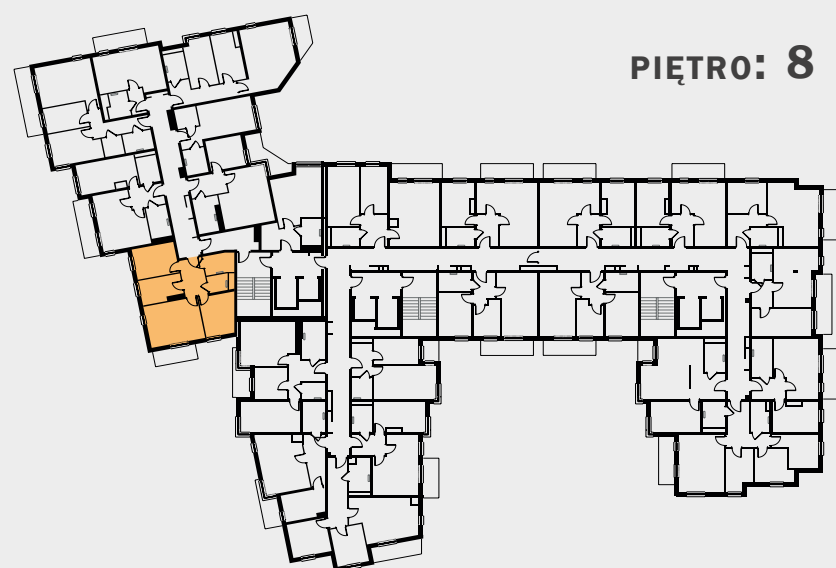

WŁASNE MIEJSCE

Piaski Wielkie

PIĘTRO: 8

LOKAL NR: 64y
ILOŚĆ POKOI: 4
POWIERZCHNIA: 61,24 m²

ZESTAWIENIE POMIESZCZEŃ:

01/M64y - przedpokój	6,63 m ²
02/M64y - pokój z aneksem	18,40 m ²
03/M64y - pokój	7,89 m ²
04/M64y - pokój	10,42 m ²
05/M64y - łazienka	4,79 m ²
06/M64y - wc	2,59 m ²
07/M64y - pokój	10,52 m ²
- balkon	5,06 m ²