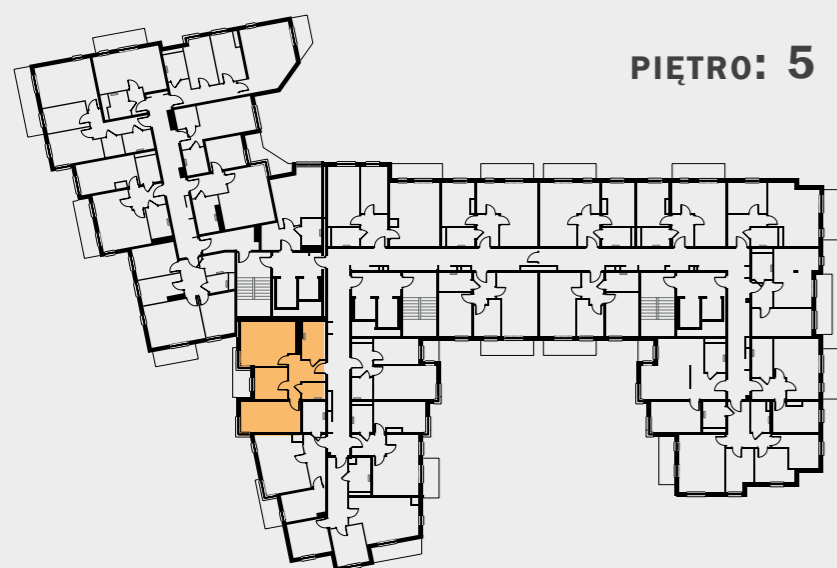

WŁASNE MIEJSCE

PIĘTRO: 5

LOKAL NR: **95x**
ILOŚĆ POKOI: **3**
POWIERZCHNIA: **59,72 m²**

ZESTAWIENIE POMIESZCZEŃ:

01/M95x - przedpokój	8,38 m²
02/M95x - pokój z aneksem	18,60 m²
03/M95x - pokój	8,21 m²
04/M95x - pokój	14,82 m²
05/M95x - łazienka	6,84 m²
06/M95x - wc	2,87 m²
- balkon	4,29 m²