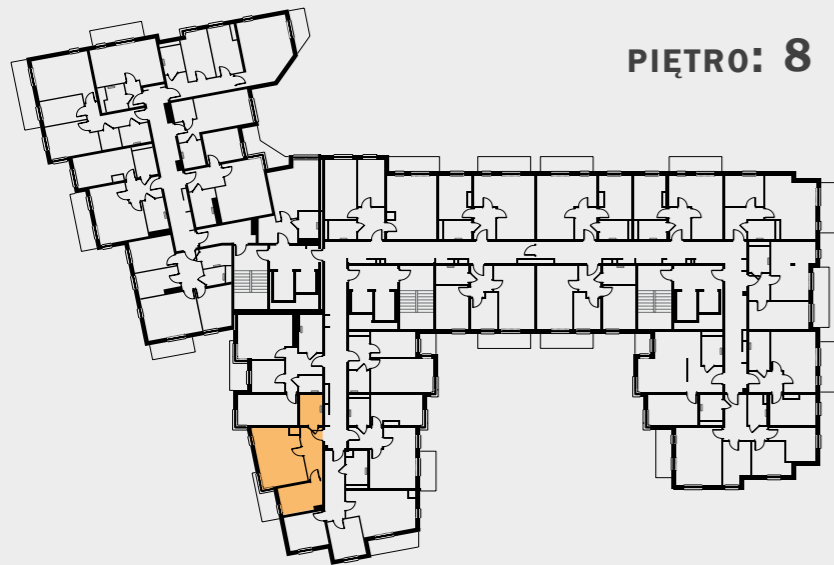

WŁASNE MIEJSCE

PIĘTRO: 8

LOKAL NR: 142x
ILOŚĆ POKOI: 2
POWIERZCHNIA: 42,16 m²

ZESTAWIENIE POMIESZCZEŃ:

01/M142x przedpokój 7,42 m²
02/M142x pokój z aneksem 20,15 m²
03/M142x pokój 9,17 m²
04/M142x łazienka 5,42 m²
- balkon 4,41 m²