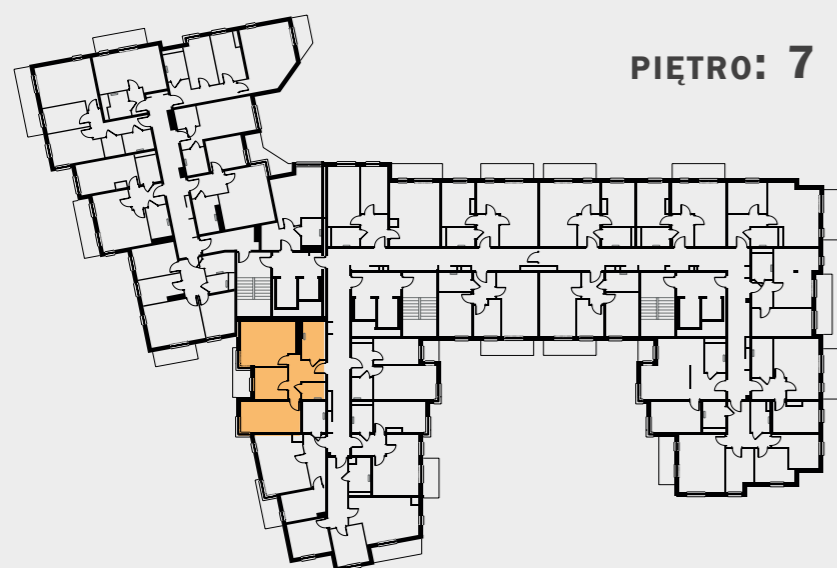

WŁASNE MIEJSCE

PIĘTRO: 7

LOKAL NR: **127x**
ILOŚĆ POKOI: **3**
POWIERZCHNIA: **59,72 m²**

ZESTAWIENIE POMIESZCZEŃ:

01/M127x przedpokój	8,38 m²
02/M127x pokój z aneksem	18,60 m²
03/M127x pokój	8,21 m²
04/M127x pokój	14,82 m²
05/M127x łazienka	6,84 m²
06/M127x wc	2,87 m²
- balkon	4,29 m²