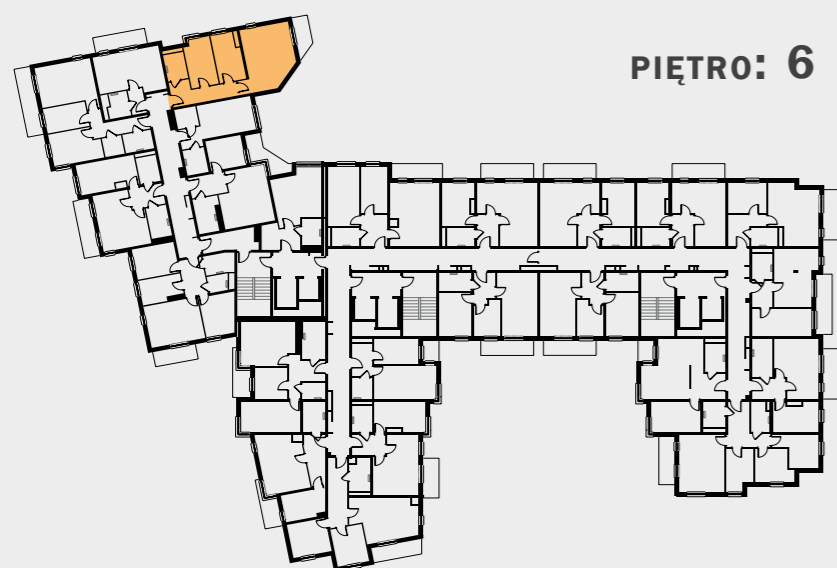

WŁASNE MIEJSCE

PIĘTRO: 6

LOKAL NR: **52y**
ILOŚĆ POKOI: **3**
POWIERZCHNIA: **58,04 m²**

ZESTAWIENIE POMIESZCZEŃ:

01/M52y - przedpokój	9,04 m²
02/M52y - pokój z aneksem	24,35 m²
03/M52y - pokój	9,97 m²
04/M52y - pokój	10,41 m²
05/M52y - łazienka	4,27 m²
- balkon	4,39 m²