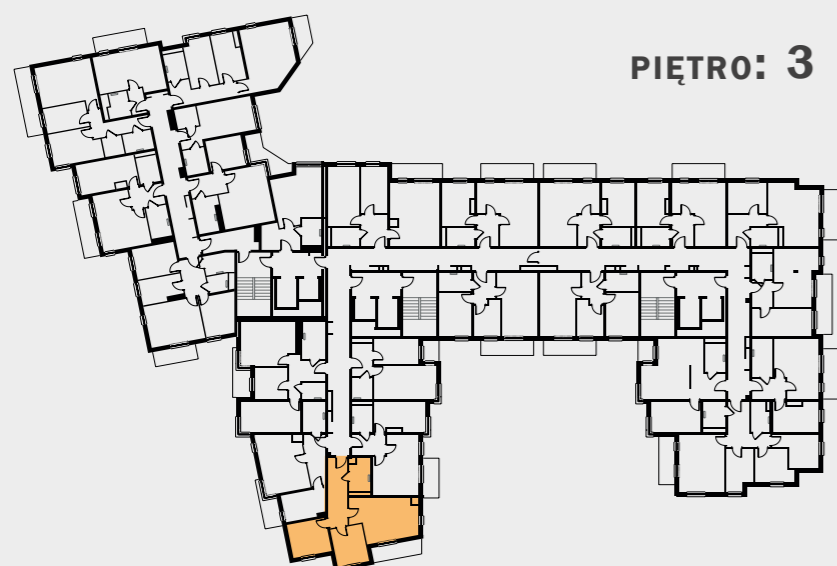

WŁASNE MIEJSCE

PIĘTRO: 3

LOKAL NR:	61x
ILOŚĆ POKOI:	3
POWIERZCHNIA:	56,91 m ²
ZESTAWIENIE POMIESZCZEŃ:	
01/M61x - przedpokój	10,83 m ²
02/M61x - pokój z aneksem	20,49 m ²
03/M61x - pokój	9,92 m ²
04/M61x - pokój	10,54 m ²
05/M61x - łazienka	5,13 m ²
- balkon	5,80 m ²