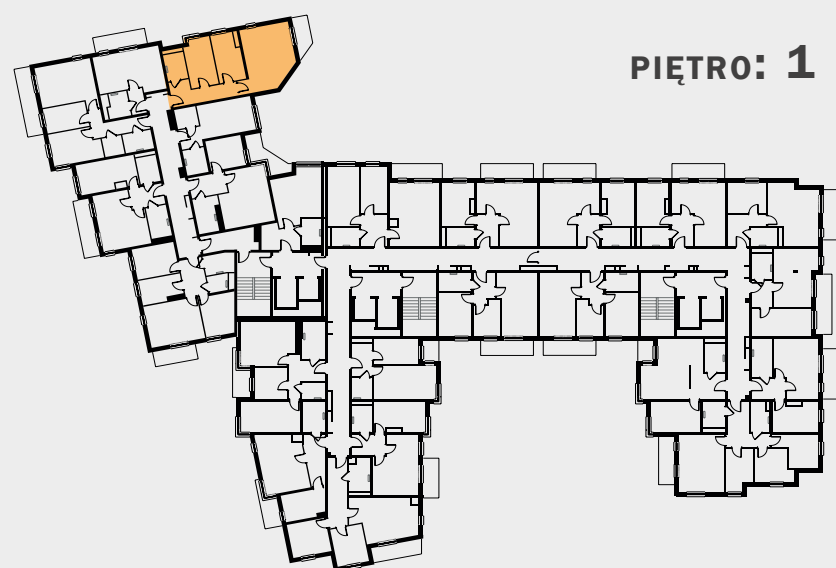

WŁASNE MIEJSCE

PIĘTRO: 1

LOKAL NR: **12y**
ILOŚĆ POKOI: **3**
POWIERZCHNIA: **56,67 m²**

ZESTAWIENIE POMIESZCZEŃ:

01/M12y - przedpokój	8,95 m²
02/M12y - pokój z aneksem	23,70 m²
03/M12y - pokój	9,61 m²
04/M12y - pokój	10,14 m²
05/M12y - łazienka	4,27 m²
- balkon	4,39 m²