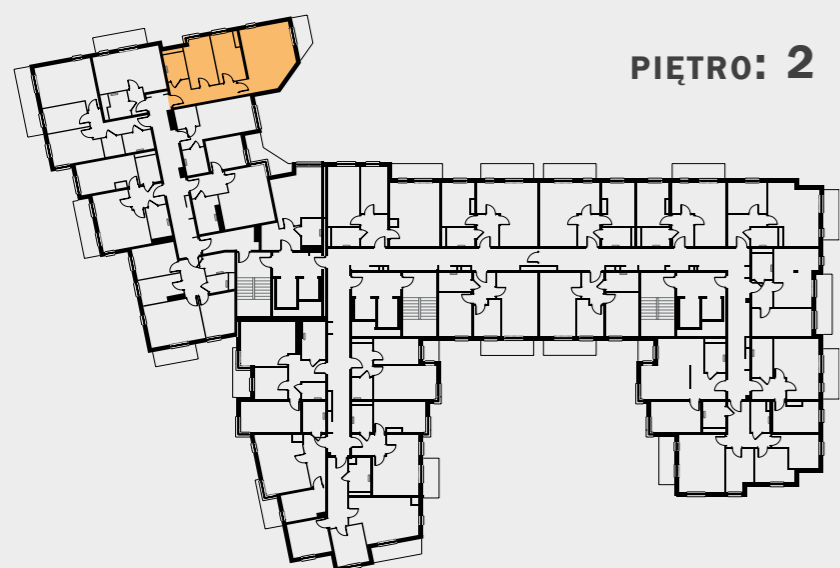

WŁASNE MIEJSCE

PIĘTRO: 2

LOKAL NR: 20y
ILOŚĆ POKOI: 3
POWIERZCHNIA: 56,67 m²

ZESTAWIENIE POMIESZCZEŃ:

01/M20y - przedpokój	8,95 m ²
02/M20y - pokój z aneksem	23,70 m ²
03/M20y - pokój	9,61 m ²
04/M20y - pokój	10,14 m ²
05/M20y - łazienka	4,27 m ²
- balkon	4,39 m ²