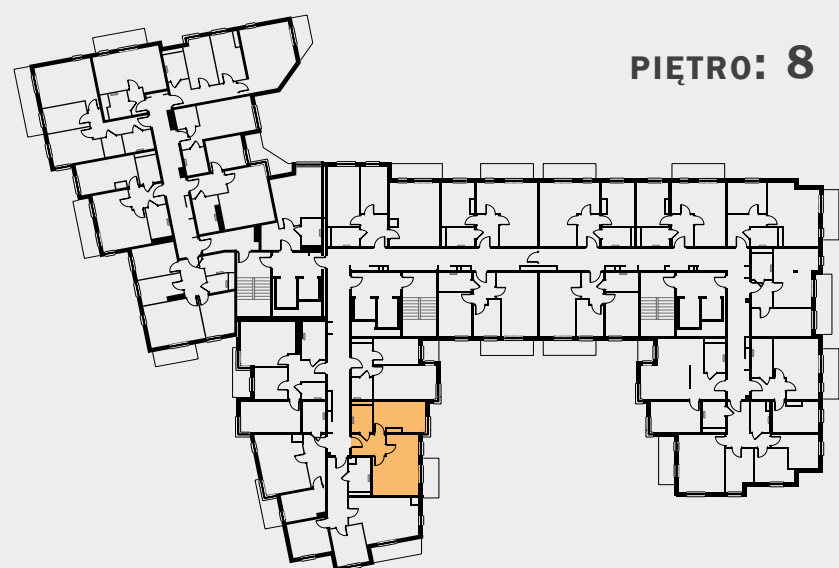

WŁASNE MIEJSCE

PIĘTRO: 8

LOKAL NR: **140x**
ILOŚĆ POKOI: **2**
POWIERZCHNIA: **41,88 m²**

ZESTAWIENIE POMIESZCZEŃ:

01/M140x przedpokój	5,59 m²
02/M140x pokój z aneksem	19,80 m²
03/M140x pokój	12,08 m²
04/M140x łazienka	4,41 m²
- balkon	4,86 m²