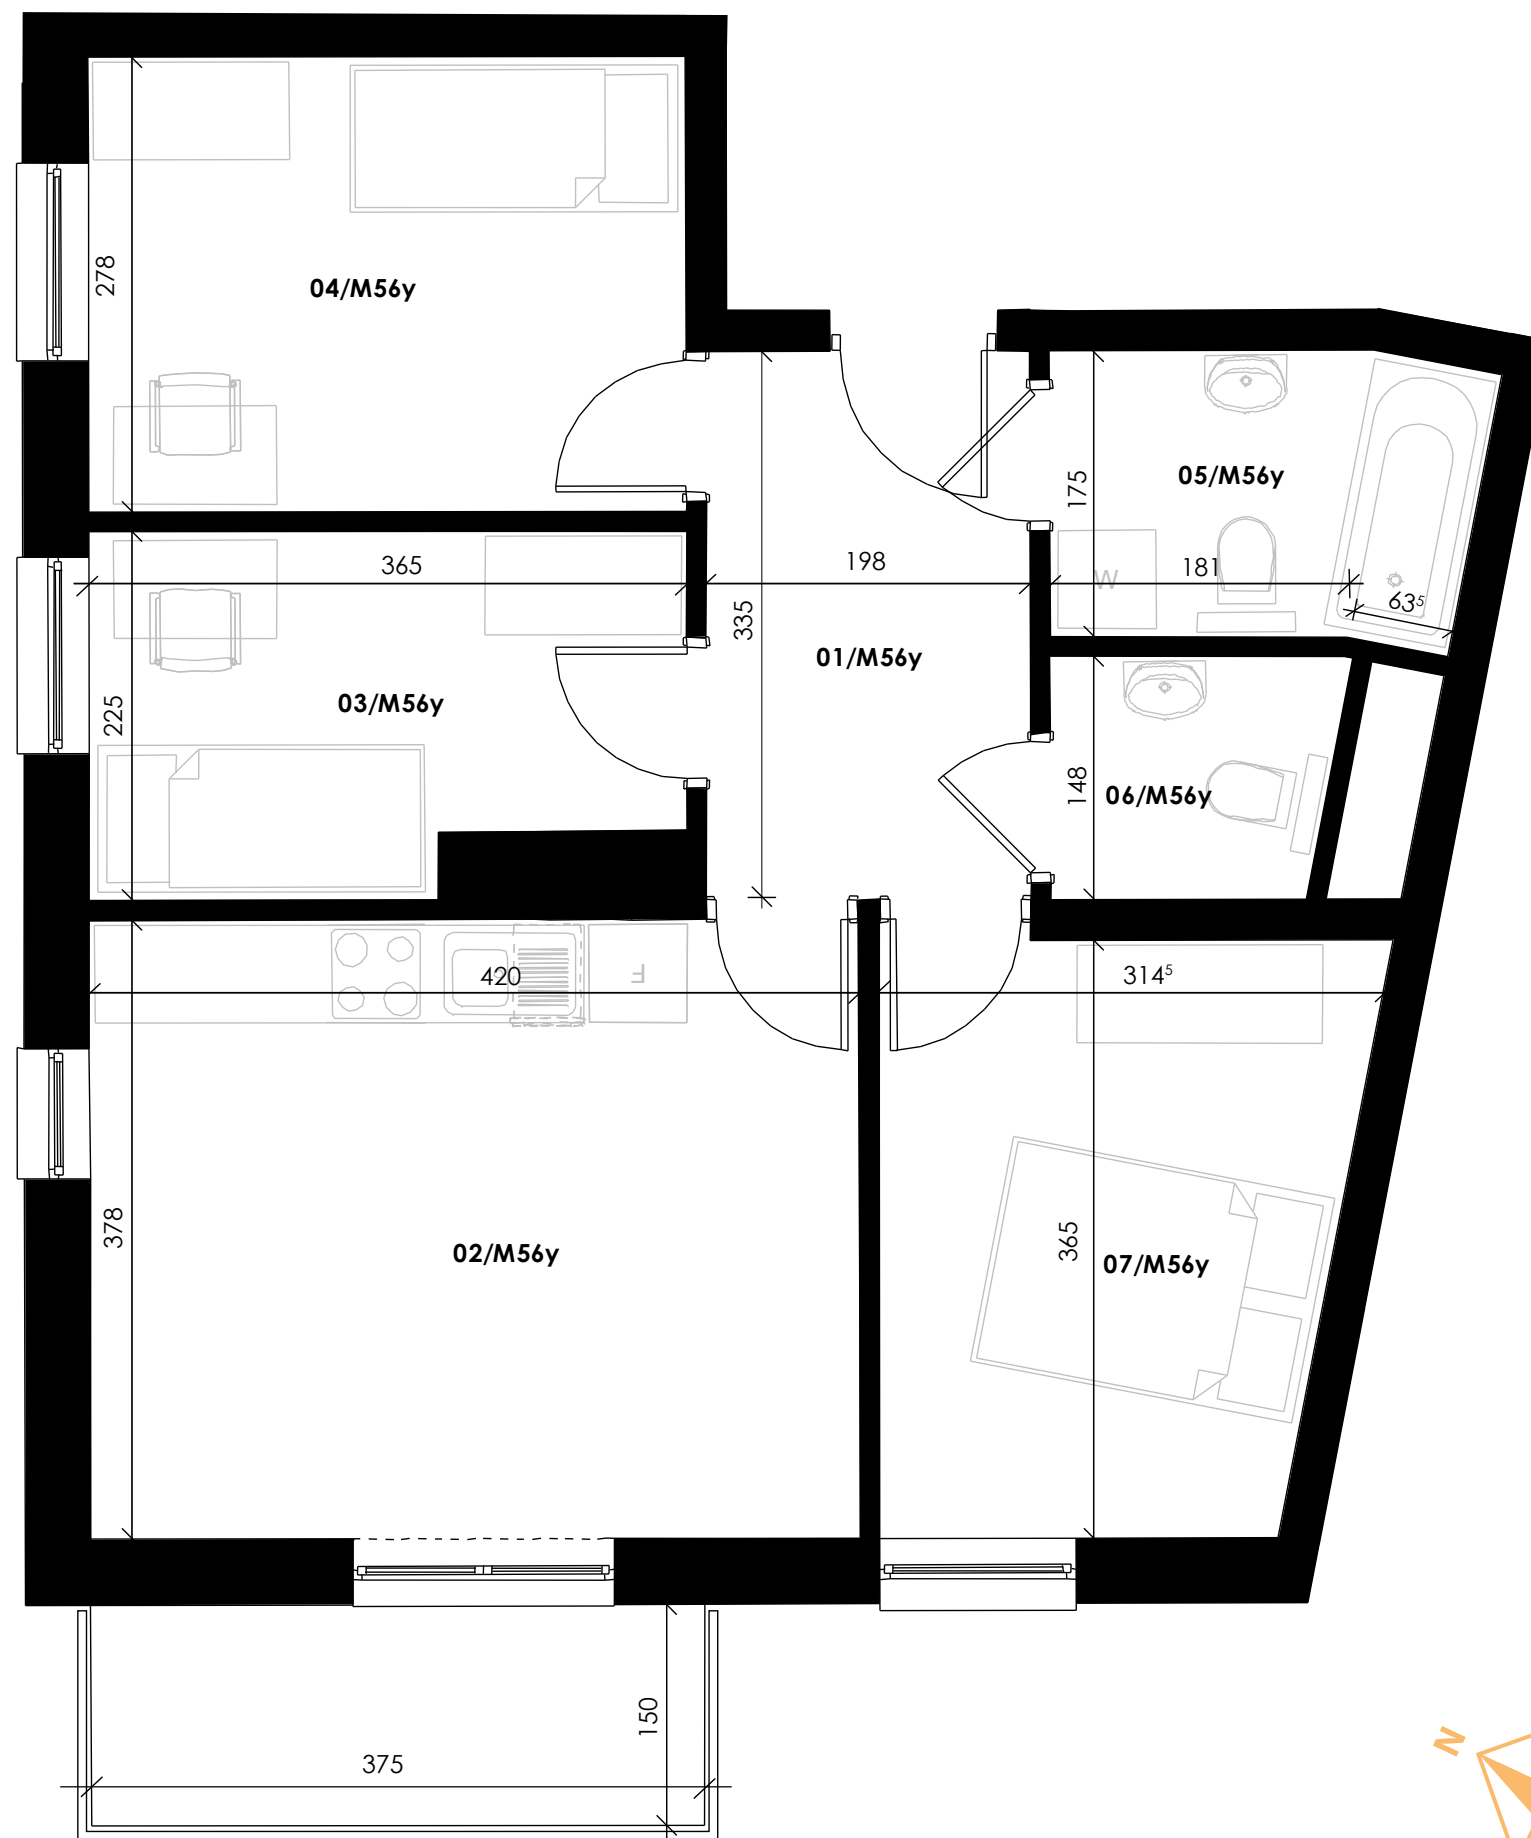

WŁASNE MIEJSCE

Piaski Wielkie

PIĘTRO: 7

LOKAL NR: **56y**
ILOŚĆ POKOI: **4**
POWIERZCHNIA: **61,24 m²**

ZESTAWIENIE POMIESZCZEŃ:

01/M56y - przedpokój	6,63 m²
02/M56y - pokój z aneksem	18,40 m²
03/M56y - pokój	7,89 m²
04/M56y - pokój	10,42 m²
05/M56y - łazienka	4,79 m²
06/M56y - wc	2,59 m²
07/M56y - pokój	10,52 m²
- balkon	5,06 m²