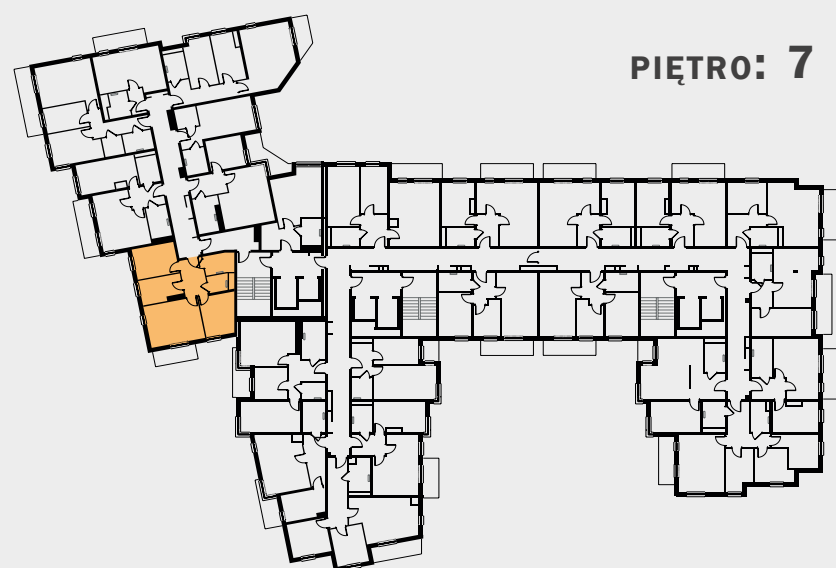

WŁASNE MIEJSCE

Piaski Wielkie

PIĘTRO: 7

LOKAL NR: **56y**
ILOŚĆ POKOI: **4**
POWIERZCHNIA: **61,24 m²**

ZESTAWIENIE POMIESZCZEŃ:

01/M56y - przedpokój	6,63 m²
02/M56y - pokój z aneksem	18,40 m²
03/M56y - pokój	7,89 m²
04/M56y - pokój	10,42 m²
05/M56y - łazienka	4,79 m²
06/M56y - wc	2,59 m²
07/M56y - pokój	10,52 m²
- balkon	5,06 m²