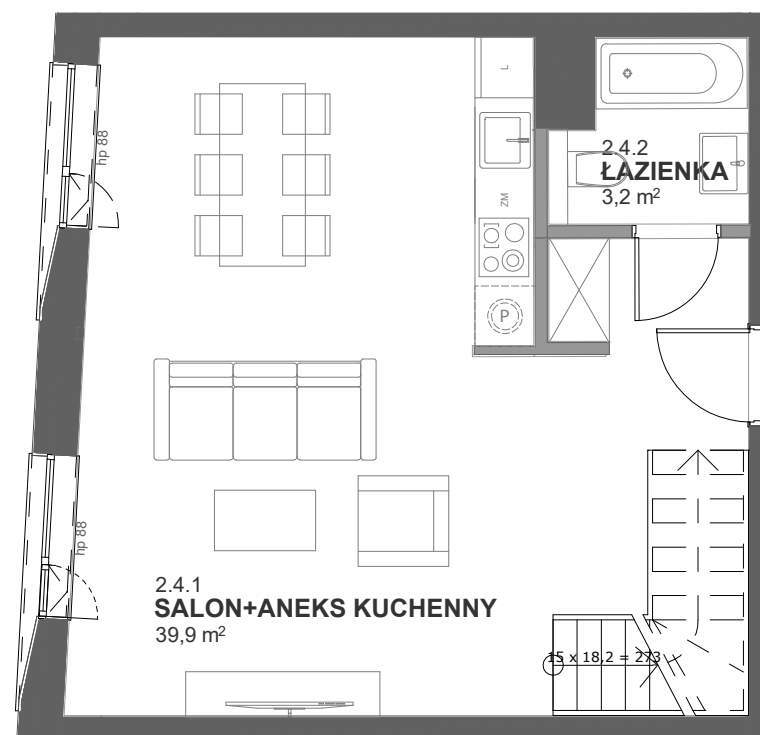

PRASKA

moderna

WARSZAWA, UL. TARGOWA 23
WWW.PRASKAMODERNA.PL

RZUT ANTRESOLI
POZIOM 4

RZUT MIESZKANIA
POZIOM 3

SKALA 1:75

LOKAL NR 2.4	PIĘTRO 2
POWIERZCHNIA WEWNĘTRZNA	70,1 m ²
SALON+ANEKS KUCHENNY ŁAZIENKA	39,9 m ² 3,2 m ²
POWIERZCHNIA UŻYTKOWA ANTRESOLA	43,9 m ² 26,2 m ²

-  ŚCIANA Z MOŻLIWOŚCIĄ ROZBIÓRKI
-  ŚCIANA BEZ MOŻLIWOŚCI ROZBIÓRKI

- Przykładowa aranżacja lokalu przedstawiona na rzucie ma charakter poglądowy. Aranżacja (w tym wyposażenie) nie stanowi oferty oraz zobowiązania umownego.
- Wymiary pomieszczeń, lokalizacja przyborów sanitarnych i kuchennych, rozmieszczenie punktów instalacyjnych podano zgodnie z projektem budowlanym.
- W trakcie prac budowlanych mogą wystąpić niewielkie różnice w wymiarach, usytuowaniu przyborów oraz punktów instalacyjnych wynikających ze specyfikacji prac budowlanych.