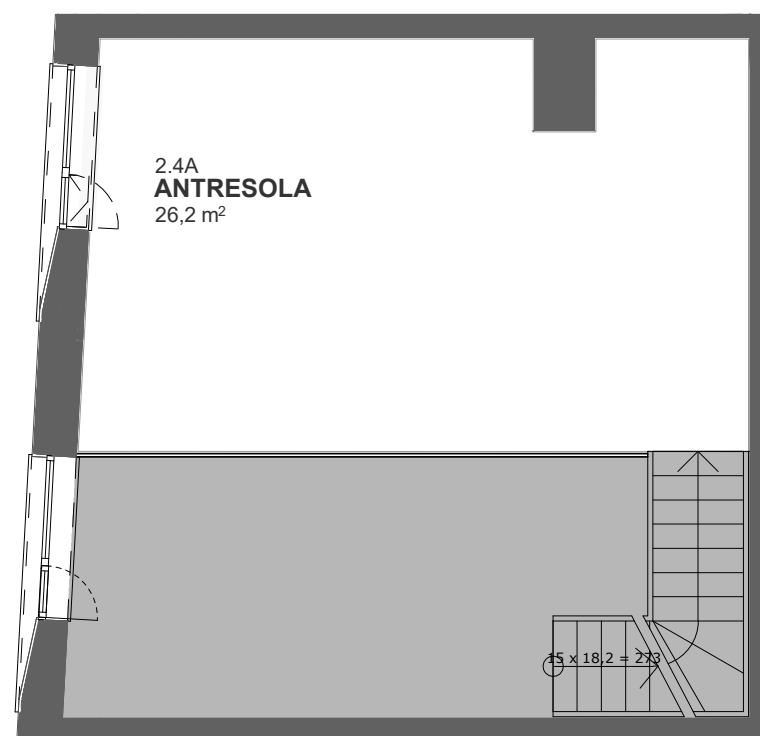

PRASKA

moderna

WARSZAWA, UL. TARGOWA 23
WWW.PRASKAMODERNA.PL

RZUT ANTRESOLI
POZIOM 4

RZUT MIESZKANIA
POZIOM 3

SKALA 1:75

LOKAL NR 2.4	PIĘTRO 2
POWIERZCHNIA WEWNĘTRZNA	70,1 m ²
SALON+ANEKS KUCHENNY ŁAZIENKA	39,9 m ² 3,2 m ²
POWIERZCHNIA UŻYTKOWA ANTRESOLA	43,9 m ² 26,2 m ²