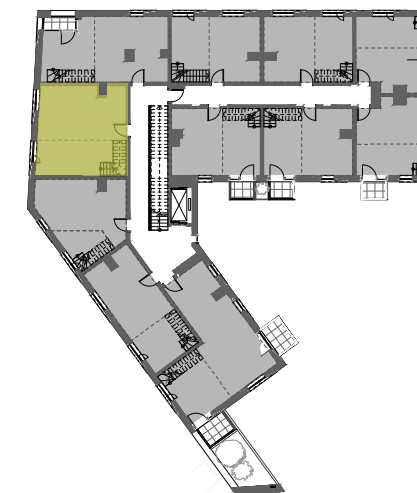

PRASKA

moderna

WARSZAWA, UL. TARGOWA 23
WWW.PRASKAMODERNA.PL

RZUT ANTRESOLI
POZIOM 4

RZUT MIESZKANIA
POZIOM 3

SKALA 1:75

LOKAL NR 2.4	PIĘTRO 2
POWIERZCHNIA WEWNĘTRZNA	70,1 m ²
SALON+ANEKS KUCHENNY ŁAZIENKA	39,9 m ² 3,2 m ²
POWIERZCHNIA UŻYTKOWA ANTRESOLA	43,9 m ² 26,2 m ²

-  ŚCIANA Z MOŻLIWOŚCIĄ ROZBIÓRKI
-  ŚCIANA BEZ MOŻLIWOŚCI ROZBIÓRKI

- Przykładowa aranżacja lokalu przedstawiona na rzucie ma charakter poglądowy. Aranżacja (w tym wyposażenie) nie stanowi oferty oraz zobowiązania umownego.
- Wymiary pomieszczeń, lokalizacja przyborów sanitarnych i kuchennych, rozmieszczenie punktów instalacyjnych podano zgodnie z projektem budowlanym.
- W trakcie prac budowlanych mogą wystąpić niewielkie różnice w wymiarach, usytuowaniu przyborów oraz punktów instalacyjnych wynikających ze specyfikacji prac budowlanych.