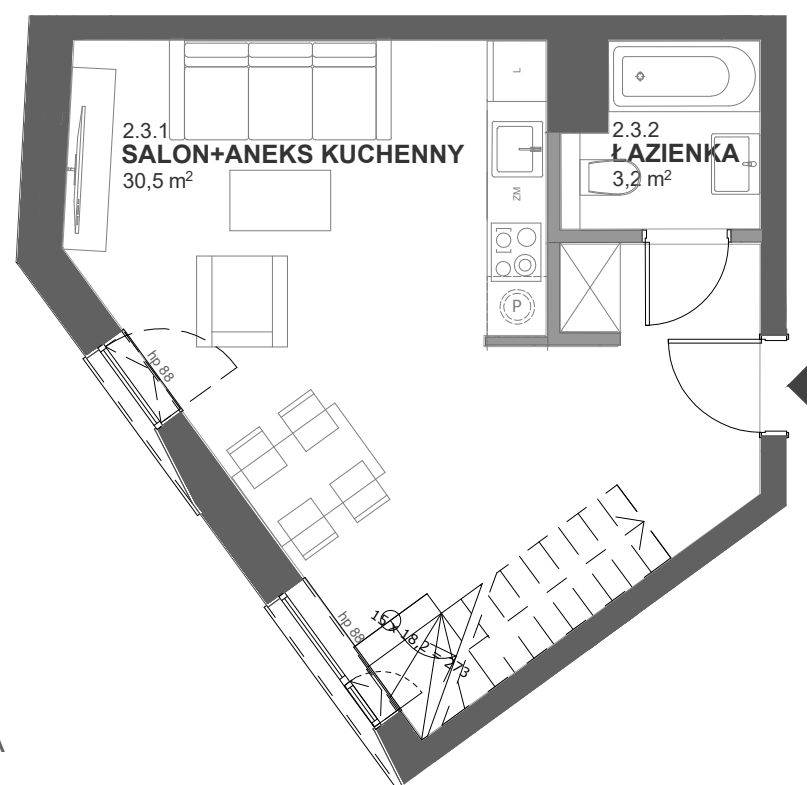

## moderna

WARSZAWA, UL. TARGOWA 23  
WWW.PRASKAMODERNA.PL

RZUT ANTRESOLI  
POZIOM 4

RZUT MIESZKANIA  
POZIOM 3

SKALA 1:75

LOKAL NR 2.3	PIĘTRO 2
POWIERZCHNIA WEWNĘTRZNA	61,0 m <sup>2</sup>
SALON+ANEKS KUCHENNY	30,5 m <sup>2</sup>
ŁAZIENKA	3,2 m <sup>2</sup>
POWIERZCHNIA UŻYTKOWA	34,7 m <sup>2</sup>
ANTRESOLA	26,3 m <sup>2</sup>

-  ŚCIANA Z MOŻLIWOŚCIĄ ROZBIÓRKI
-  ŚCIANA BEZ MOŻLIWOŚCI ROZBIÓRKI

1. Przykładowa aranżacja lokalu przedstawiona na rzucie ma charakter poglądowy. Aranżacja (w tym wyposażenie) nie stanowi oferty oraz zobowiązania umownego.
2. Wymiary pomieszczeń, lokalizacja przyborów sanitarnych i kuchennych, rozmieszczenie punktów instalacyjnych podano zgodnie z projektem budowlanym.
3. W trakcie prac budowlanych mogą wystąpić niewielkie różnice w wymiarach, usytuowaniu przyborów oraz punktów instalacyjnych wynikających ze specyfikacji prac budowlanych.