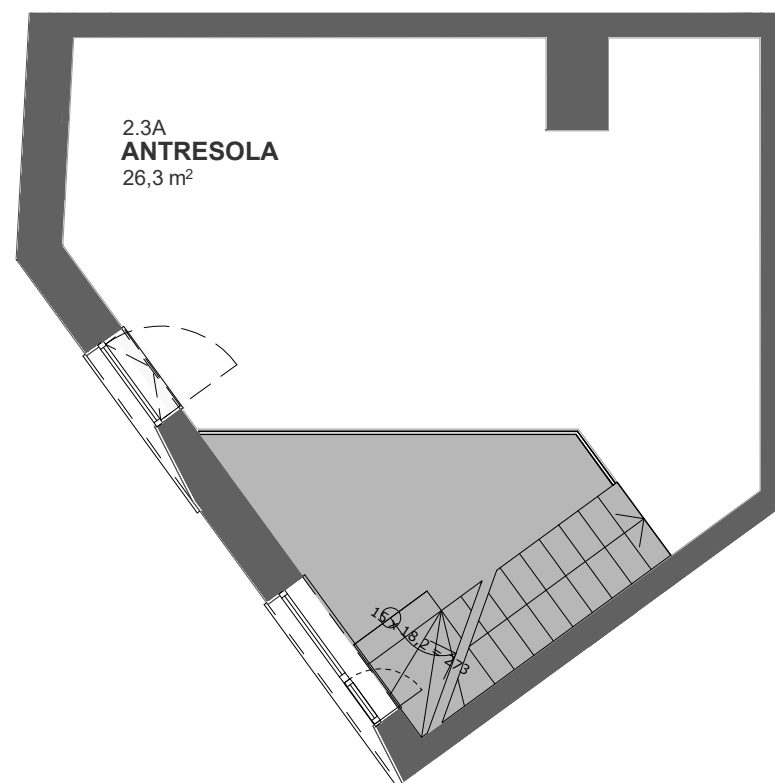

## moderna

WARSZAWA, UL. TARGOWA 23  
WWW.PRASKAMODERNA.PL

RZUT ANTRESOLI  
POZIOM 4

RZUT MIESZKANIA  
POZIOM 3

SKALA 1:75

LOKAL NR 2.3	PIĘTRO 2
POWIERZCHNIA WEWNĘTRZNA	61,0 m <sup>2</sup>
SALON+ANEKS KUCHENNY	30,5 m <sup>2</sup>
ŁAZIENKA	3,2 m <sup>2</sup>
POWIERZCHNIA UŻYTKOWA	34,7 m <sup>2</sup>
ANTRESOLA	26,3 m <sup>2</sup>