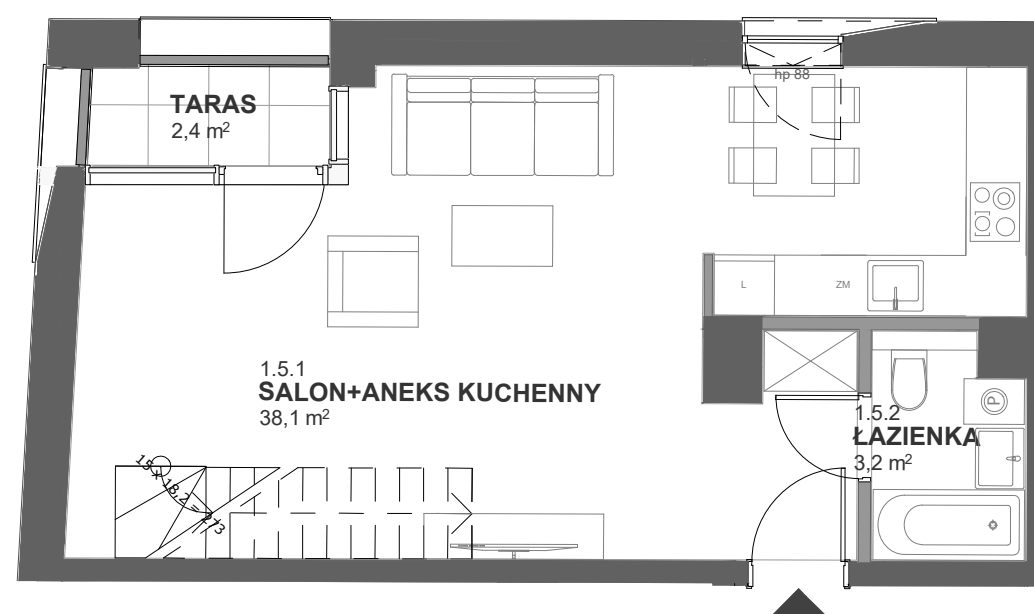

PRASKA

moderna

WARSZAWA, UL. TARGOWA 23
WWW.PRASKAMODERNA.PL

RZUT ANTRESOLI
POZIOM 2

RZUT MIESZKANIA
POZIOM 1

SKALA 1:75

LOKAL NR 1.5	PIĘTRO 1
POWIERZCHNIA WEWNĘTRZNA	68,1 m ²
SALON+ANEKS KUCHENNY ŁAZIENKA	38,1 m ² 3,2 m ²
POWIERZCHNIA UŻYTKOWA ANTRESOLA	42,1 m ² 26,0 m ²

— ŚCIANA Z MOŻLIWOŚCIĄ ROZBIÓRKI
— ŚCIANA BEZ MOŻLIWOŚCI ROZBIÓRKI

1. Przykładowa aranżacja lokalu przedstawiona na rzucie ma charakter poglądowy. Aranżacja (w tym wyposażenie) nie stanowi oferty oraz zobowiązania umownego.
2. Wymiary pomieszczeń, lokalizacja przyborów sanitarnych i kuchennych, rozmieszczenie punktów instalacyjnych podano zgodnie z projektem budowlanym.
3. W trakcie prac budowlanych mogą wystąpić niewielkie różnice w wymiarach, usytuowaniu przyborów oraz punktów instalacyjnych wynikających ze specyfikacji prac budowlanych.

moderna
Superior living