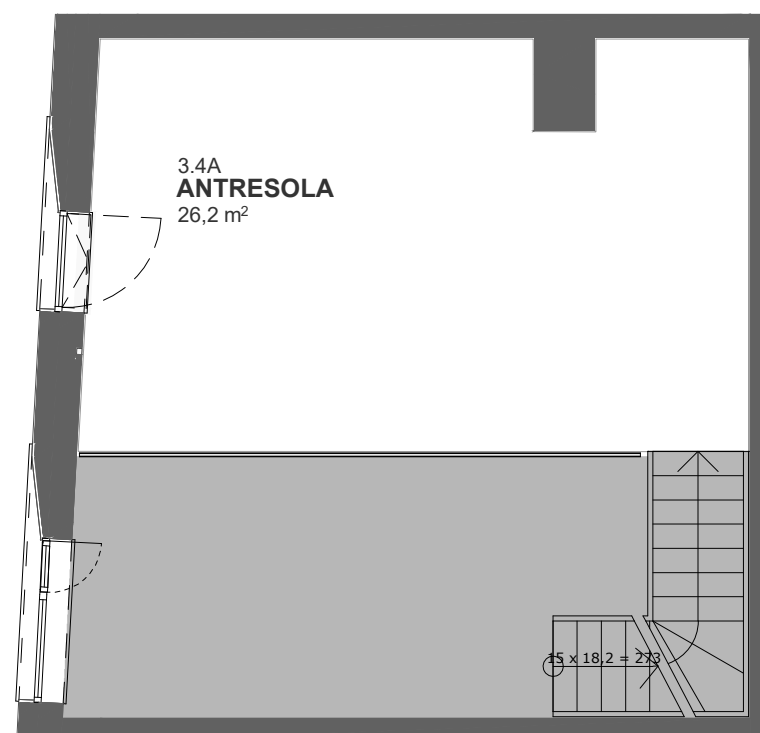

## moderna

WARSZAWA, UL. TARGOWA 23  
WWW.PRASKAMODERNA.PL

RZUT ANTRESOLI  
POZIOM 6

RZUT MIESZKANIA  
POZIOM 5

SKALA 1:75

LOKAL NR 3.4	PIĘTRO 3
POWIERZCHNIA WEWNĘTRZNA	70,1 m <sup>2</sup>
SALON+ANEKS KUCHENNY ŁAZIENKA	39,9 m <sup>2</sup> 3,2 m <sup>2</sup>
POWIERZCHNIA UŻYTKOWA ANTRESOLA	43,9 m <sup>2</sup> 26,2 m <sup>2</sup>