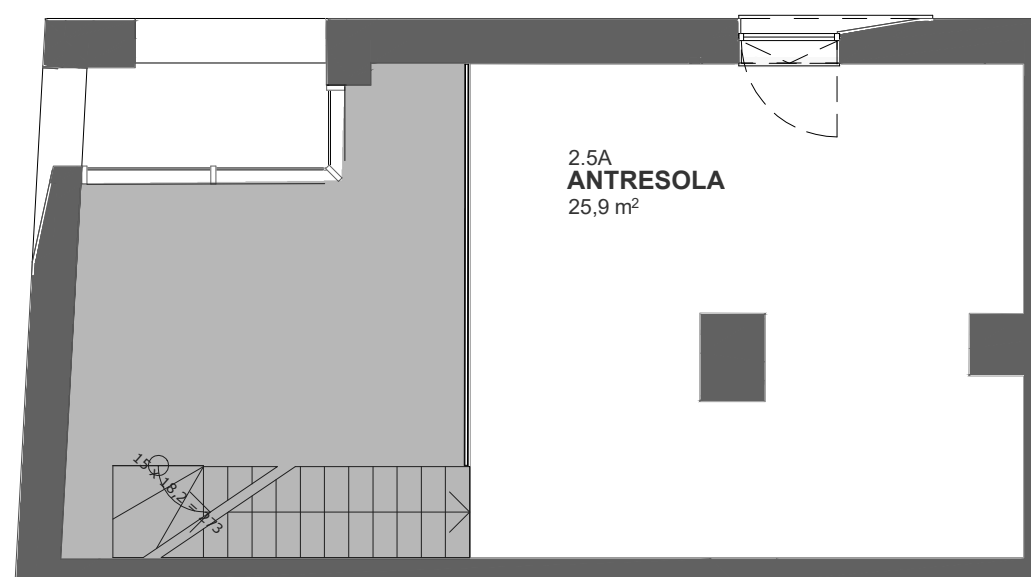

PRASKA

moderna

WARSZAWA, UL. TARGOWA 23
WWW.PRASKAMODERNA.PL

RZUT ANTRESOLI
POZIOM 4

RZUT MIESZKANIA
POZIOM 3

SKALA 1:75

LOKAL NR 2.5	PIĘTRO 2
POWIERZCHNIA WEWNĘTRZNA	68,1 m ²
SALON+ANEKS KUCHENNY	38,0 m ²
ŁAZIENKA	3,2 m ²
POWIERZCHNIA UŻYTKOWA	42,2 m ²
ANTRESOLA	25,9 m ²

— ŚCIANA Z MOŻLIWOŚCIĄ ROZBIÓRKI
— ŚCIANA BEZ MOŻLIWOŚCI ROZBIÓRKI

1. Przykładowa aranżacja lokalu przedstawiona na rzucie ma charakter poglądowy. Aranżacja (w tym wyposażenie) nie stanowi oferty oraz zobowiązania umownego.
2. Wymiary pomieszczeń, lokalizacja przyborów sanitarnych i kuchennych, rozmieszczenie punktów instalacyjnych podano zgodnie z projektem budowlanym.
3. W trakcie prac budowlanych mogą wystąpić niewielkie różnice w wymiarach, usytuowaniu przyborów oraz punktów instalacyjnych wynikających ze specyfikacji prac budowlanych.