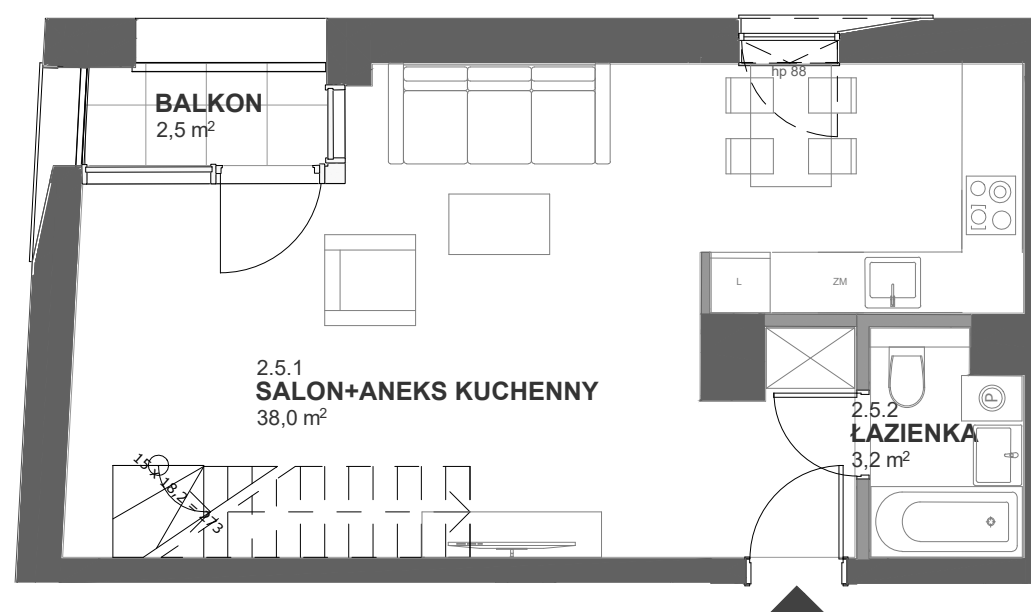

PRASKA

moderna

WARSZAWA, UL. TARGOWA 23
WWW.PRASKAMODERNA.PL

RZUT ANTRESOLI
POZIOM 4

RZUT MIESZKANIA
POZIOM 3

SKALA 1:75

LOKAL NR 2.5	PIĘTRO 2
POWIERZCHNIA WEWNĘTRZNA	68,1 m ²
SALON+ANEKS KUCHENNY	38,0 m ²
ŁAZIENKA	3,2 m ²
POWIERZCHNIA UŻYTKOWA	42,2 m ²
ANTRESOLA	25,9 m ²

— ŚCIANA Z MOŻLIWOŚCIĄ ROZBIÓRKI
— ŚCIANA BEZ MOŻLIWOŚCI ROZBIÓRKI

1. Przykładowa aranżacja lokalu przedstawiona na rzucie ma charakter poglądowy. Aranżacja (w tym wyposażenie) nie stanowi oferty oraz zobowiązania umownego.
2. Wymiary pomieszczeń, lokalizacja przyborów sanitarnych i kuchennych, rozmieszczenie punktów instalacyjnych podano zgodnie z projektem budowlanym.
3. W trakcie prac budowlanych mogą wystąpić niewielkie różnice w wymiarach, usytuowaniu przyborów oraz punktów instalacyjnych wynikających ze specyfikacji prac budowlanych.